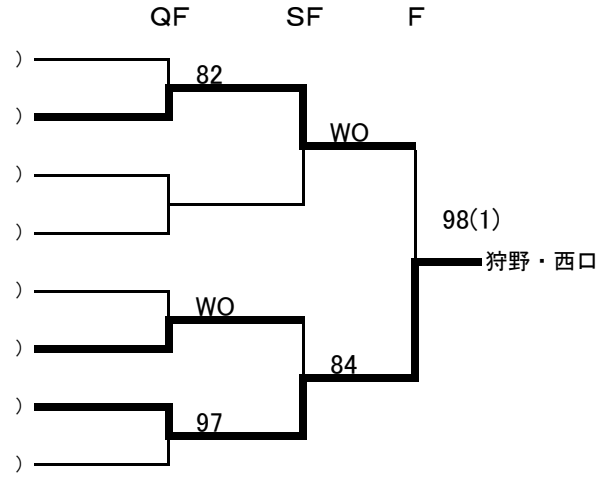

混合B

1. 姫田 章宏・姫田 清代 (黒猫組)	・ 黒猫組)
2. 角川 克巳・平野 葉子 (多摩エンジェルス)	・ 稲城市)
3. 高橋 耕平・佐藤 梨乃 (JOVA)	・ 江東区)
4. 西竹 優晴・北原 絵美 (とえてに)	・ 相模原市)
5. 吉岡 裕彬・松田 優美 (藤沢市)	・ 三鷹市)
6. 三原 健太・三原 美佐江 (八王子市)	・ あきる野市)
7. 狩野 晃伸・西口 葉月 (桜井ふぁくとリー)	・ ウェストサイド'クラブ')
8. 太田 真輝・太田 彩子 (府中市)	・ 府中市)