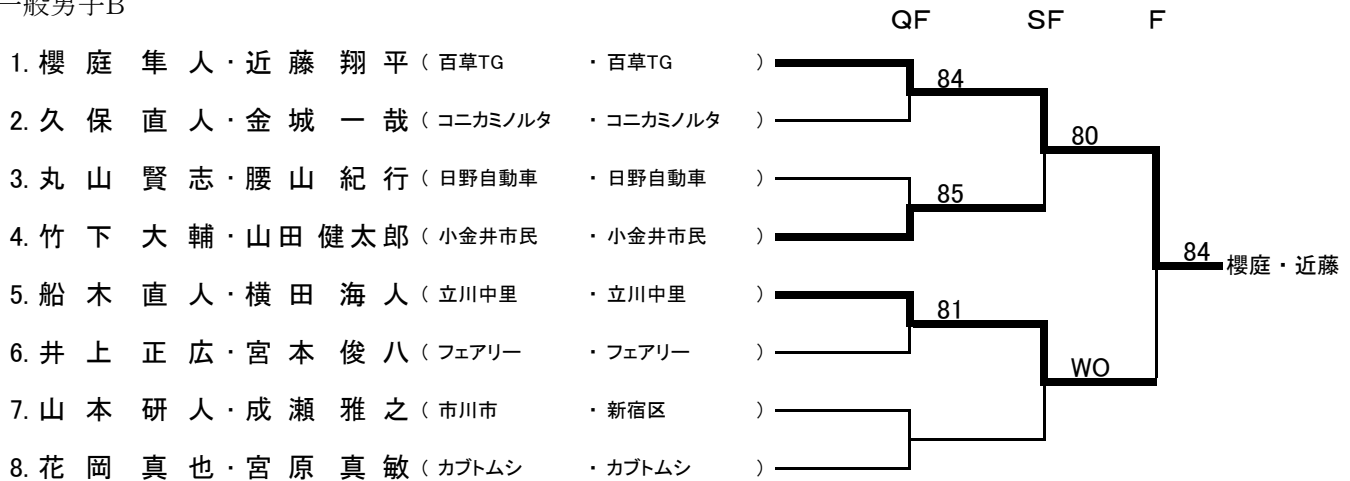

◆第50回多摩社会人オープン・ダブルス選手権大会 決勝トーナメント

一般男子A

一般男子B

一般女子A

一般女子B

混合A

- | | |
|---------------------------|-------------|
| 1. 三田 圭輔・高橋 彩乃 (SATC) | ・ BOUNCER) |
| 2. 山岸 史明・齋藤 真奈美 (アルファ) | ・ 武蔵野市) |
| 3. 岡田 英之・岩下 江里 (世田谷区) | ・ 目黒区) |
| 4. 山本 大輔・田村 豊美 (多摩市) | ・ 府中市) |
| 5. 太田 祐輔・宮下 華子 (滝山中央TC) | ・ 小平市) |
| 6. 三尾 恭史・青山 琴子 (新宿区) | ・ 川崎市) |
| 7. 小山田 泰斗・大橋 春佳 (黒猫組) | ・ 黒猫組) |
| 8. 金藤 達紀・鈴木 理沙 (目黒区) | ・ 武蔵野市) |