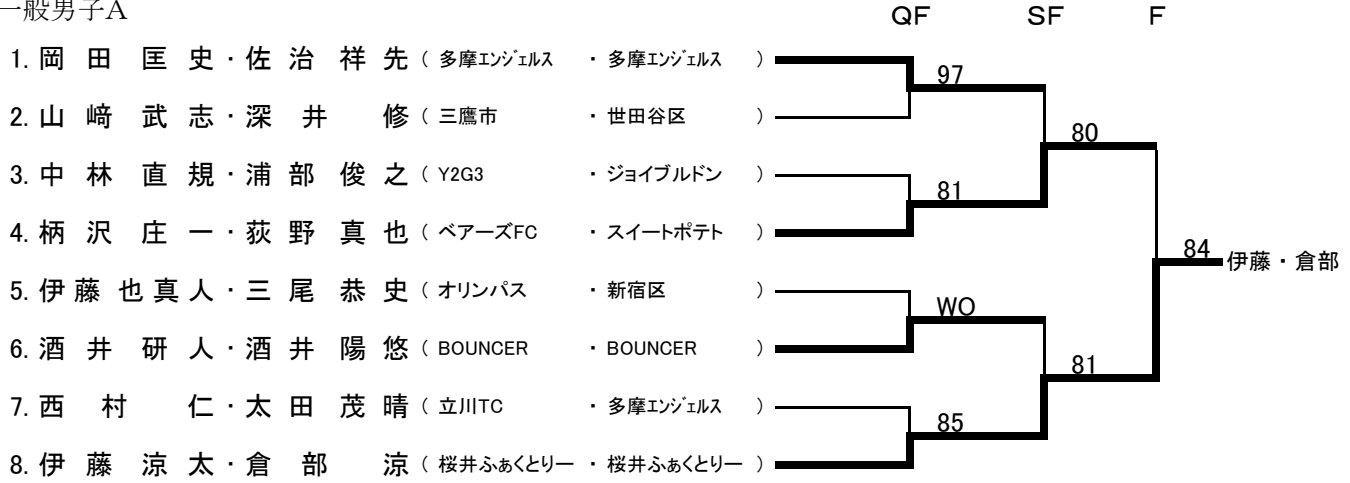

◆第50回多摩社会人オープン・ダブルス選手権大会 決勝トーナメント

一般男子A

一般男子B

一般女子A

一般女子B

混合A

- | | |
|---------------------------|-------------|
| 1. 三田 圭輔・高橋 彩乃 (SATC) | ・ BOUNCER) |
| 2. 山岸 史明・齋藤 真奈美 (アルファ) | ・ 武蔵野市) |
| 3. 岡田 英之・岩下 江里 (世田谷区) | ・ 目黒区) |
| 4. 山本 大輔・田村 豊美 (多摩市) | ・ 府中市) |
| 5. 太田 祐輔・宮下 華子 (滝山中央TC) | ・ 小平市) |
| 6. 三尾 恭史・青山 琴子 (新宿区) | ・ 川崎市) |
| 7. 小山田 泰斗・大橋 春佳 (黒猫組) | ・ 黒猫組) |
| 8. 金藤 達紀・鈴木 理沙 (目黒区) | ・ 武蔵野市) |