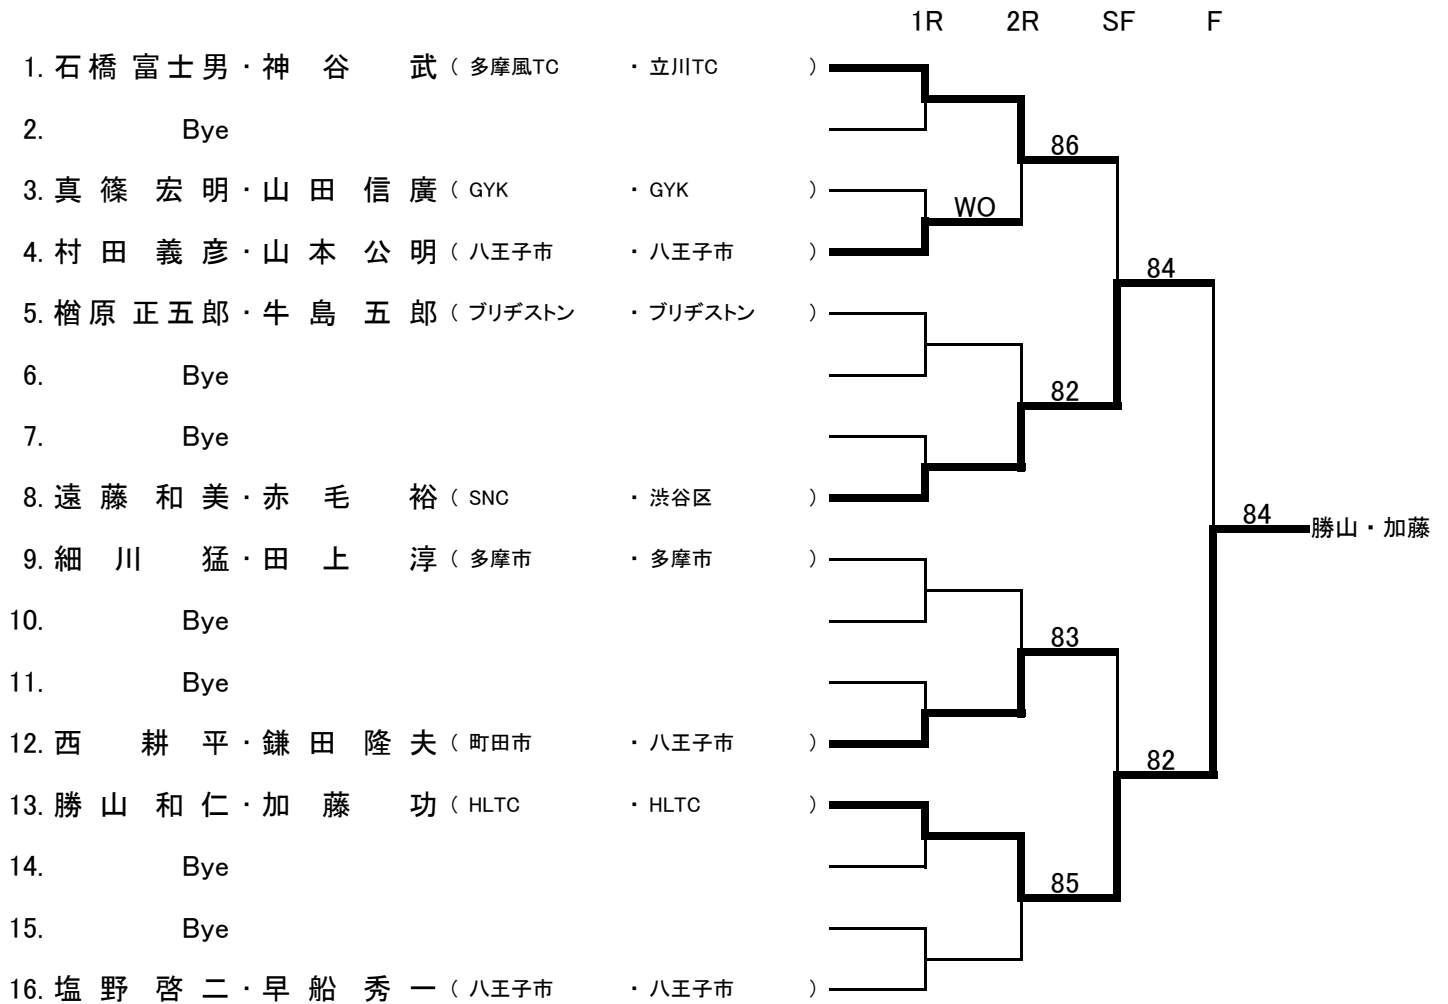

◆第50回多摩社会人オープン・ダブルス選手権大会

男子65才以上