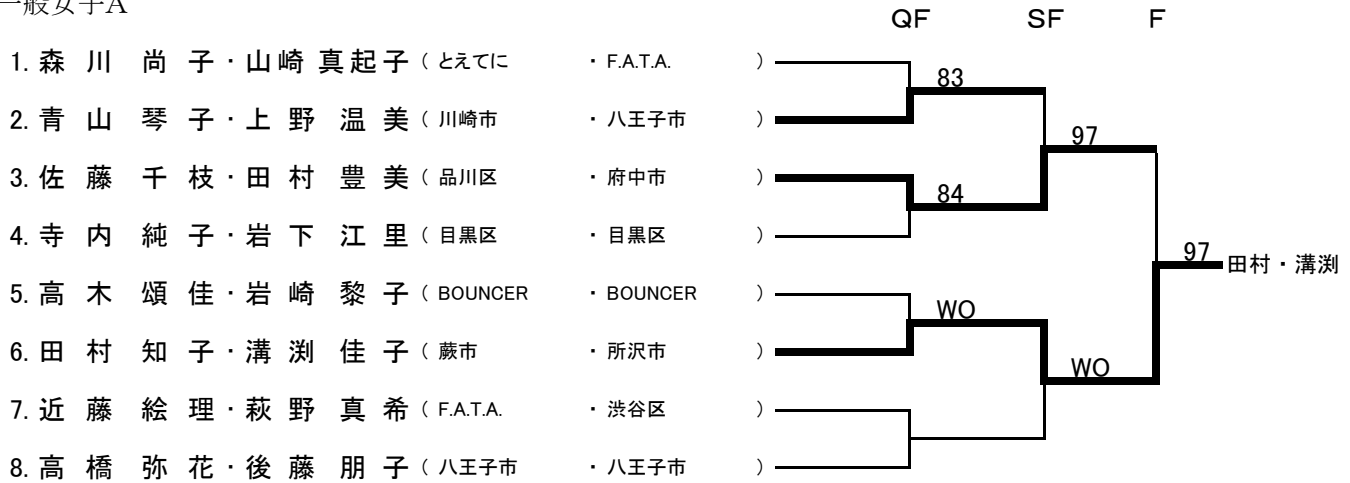

◆第50回多摩社会人オープン・ダブルス選手権大会 決勝トーナメント

一般男子A

一般男子B

一般女子A

一般女子B

混合A

- | | |
|---------------------------|-------------|
| 1. 三田 圭輔・高橋 彩乃 (SATC) | ・ BOUNCER) |
| 2. 山岸 史明・齋藤 真奈美 (アルファ) | ・ 武蔵野市) |
| 3. 岡田 英之・岩下 江里 (世田谷区) | ・ 目黒区) |
| 4. 山本 大輔・田村 豊美 (多摩市) | ・ 府中市) |
| 5. 太田 祐輔・宮下 華子 (滝山中央TC) | ・ 小平市) |
| 6. 三尾 恭史・青山 琴子 (新宿区) | ・ 川崎市) |
| 7. 小山田 泰斗・大橋 春佳 (黒猫組) | ・ 黒猫組) |
| 8. 金藤 達紀・鈴木 理沙 (目黒区) | ・ 武蔵野市) |