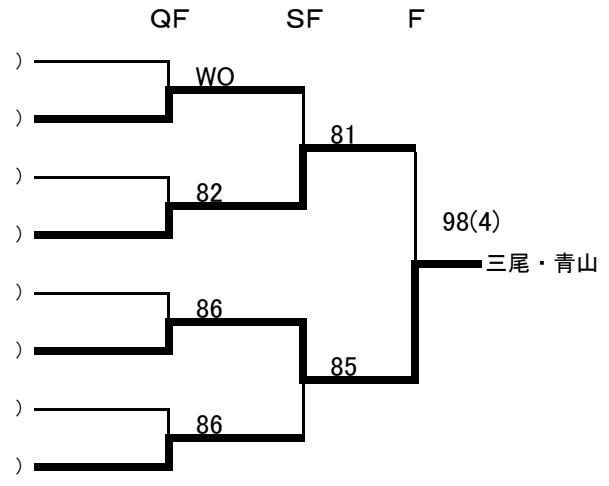

◆第50回多摩社会人オープン・ダブルス選手権大会 決勝トーナメント

一般男子A

一般男子B

一般女子A

一般女子B

混合A

- | | |
|---------------------------|-------------|
| 1. 三田 圭輔・高橋 彩乃 (SATC) | ・ BOUNCER) |
| 2. 山岸 史明・齋藤 真奈美 (アルファ) | ・ 武蔵野市) |
| 3. 岡田 英之・岩下 江里 (世田谷区) | ・ 目黒区) |
| 4. 山本 大輔・田村 豊美 (多摩市) | ・ 府中市) |
| 5. 太田 祐輔・宮下 華子 (滝山中央TC) | ・ 小平市) |
| 6. 三尾 恭史・青山 琴子 (新宿区) | ・ 川崎市) |
| 7. 小山田 泰斗・大橋 春佳 (黒猫組) | ・ 黒猫組) |
| 8. 金藤 達紀・鈴木 理沙 (目黒区) | ・ 武蔵野市) |