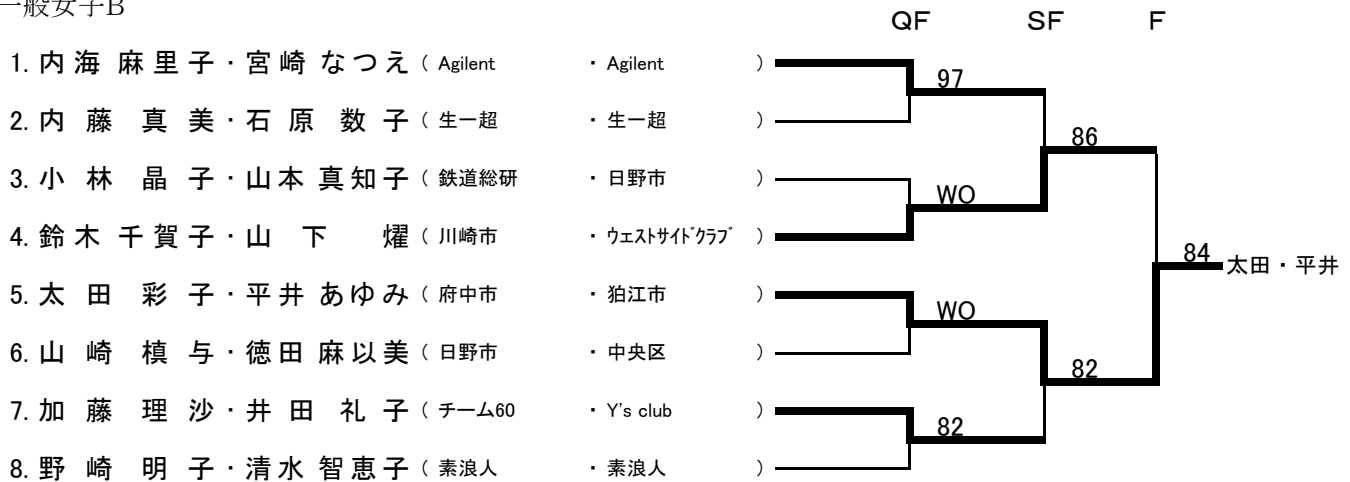

◆第50回多摩社会人オープン・ダブルス選手権大会 決勝トーナメント

一般男子A

一般男子B

一般女子A

一般女子B

混合A

- | | |
|---------------------------|-------------|
| 1. 三田 圭輔・高橋 彩乃 (SATC) | ・ BOUNCER) |
| 2. 山岸 史明・齋藤 真奈美 (アルファ) | ・ 武蔵野市) |
| 3. 岡田 英之・岩下 江里 (世田谷区) | ・ 目黒区) |
| 4. 山本 大輔・田村 豊美 (多摩市) | ・ 府中市) |
| 5. 太田 祐輔・宮下 華子 (滝山中央TC) | ・ 小平市) |
| 6. 三尾 恭史・青山 琴子 (新宿区) | ・ 川崎市) |
| 7. 小山田 泰斗・大橋 春佳 (黒猫組) | ・ 黒猫組) |
| 8. 金藤 達紀・鈴木 理沙 (目黒区) | ・ 武蔵野市) |