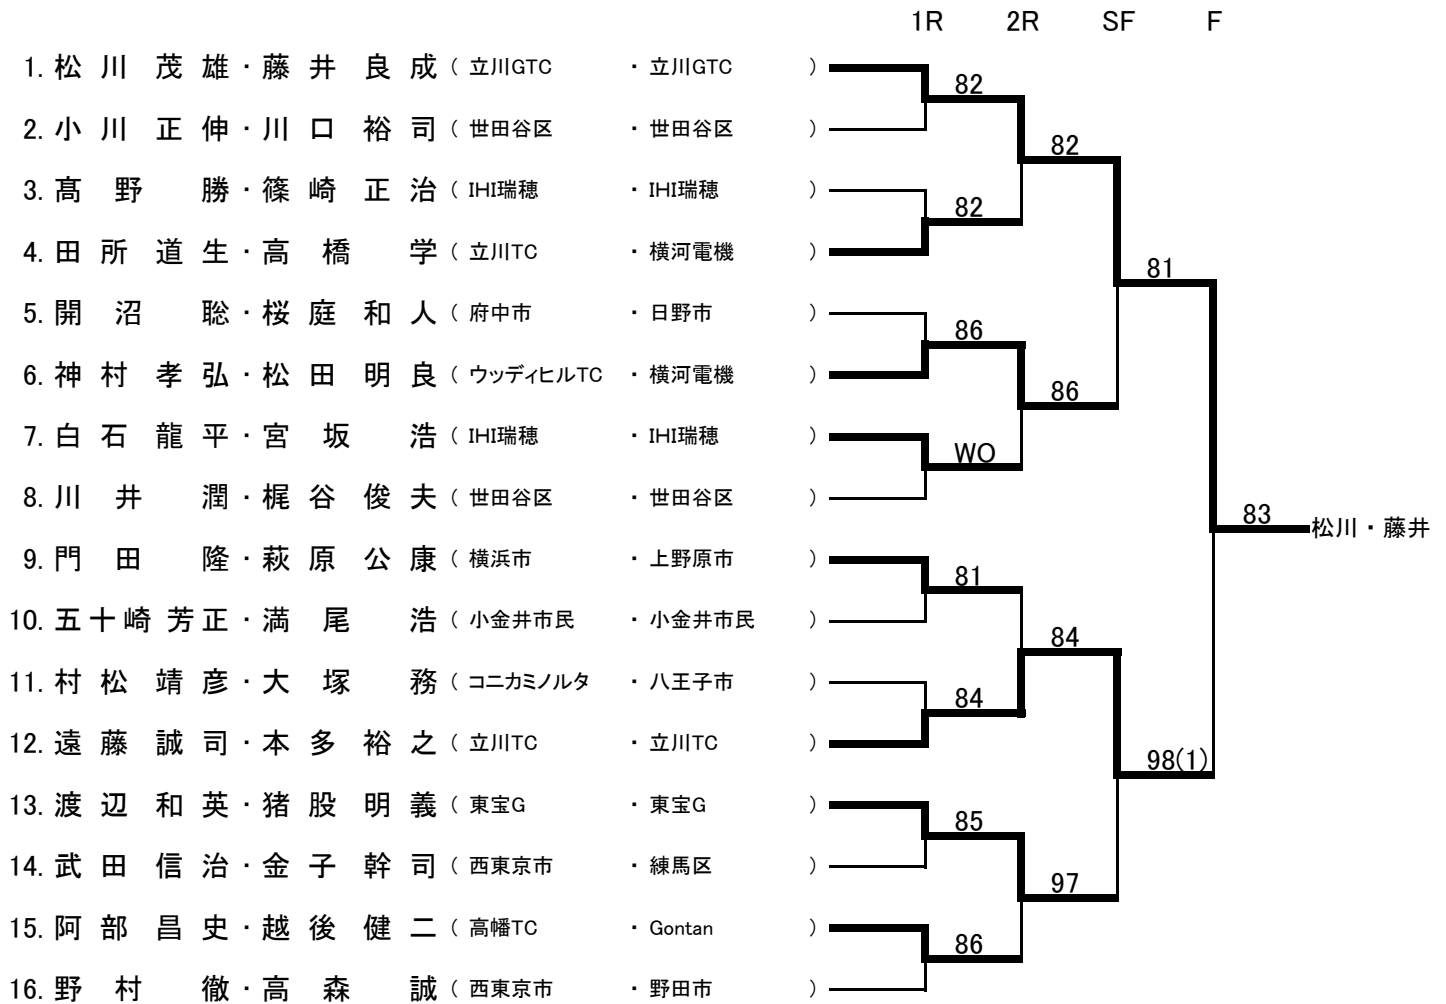

混合A

混合B

男子45才以上

65才以上

◆第51回多摩社会人オープン・ダブルス選手権大会

男子55才以上

◆第51回多摩社会人オープン・ダブルス選手権大会

一般男子 A