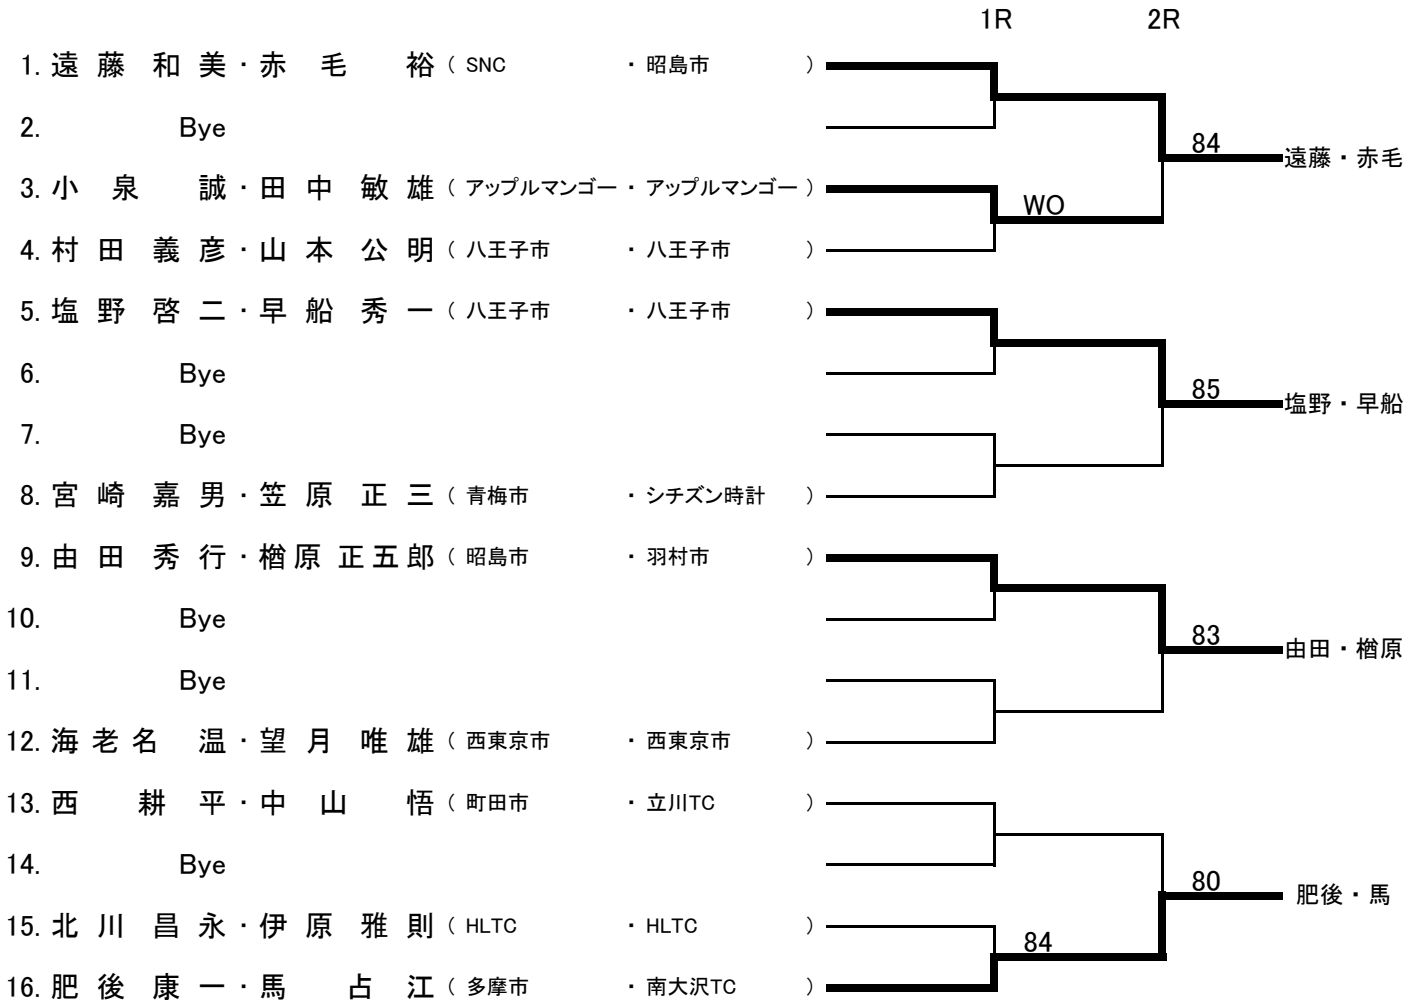

◆第51回多摩社会人オープン・ダブルス選手権大会

男子45才以上

		1R	2R	3R		
1.	横田 浩・南新 毅弘 (M45TC)			83		
2.	加藤 克行・明石 真幸 (八王子市)		86			
3.	朝倉 隆・遠藤 忍 (ブリヂストン)				82	横田・南新
4.	舎川 正信・金田 伸明 (多摩市)		98(5)			
5.	小山 英之・梅津 聡 (一光)			98(1)		
6.	馬場 成範・鈴木 利康 (西東京市)					
7.	守家 昌史・安田 真和 (世田谷区)			85		
8.	浜中 雅彦・殿村 淳朗 (日本電子)		82			
9.	中村 雅人・尾崎 恭平 (羽沢クラブ)				83	久保・坂井
10.	久保 善立・坂井 篤 (NTC)		98(12)			
11.	渡辺 英嗣・中川 誠治 (チーム60)			84		
12.	秋山 尚史・長谷川 洋一郎 (立川GTC)					
13.	宇川 保之・川野 修 (NTC)			85		
14.	坪井 豪太郎・斎藤 健 (世田谷区)		WO			
15.	中村 憲児・榊原 俊也 (武蔵野市)				84	坪井・斎藤
16.	洲崎 崇之・榎枝 文史 (国分寺市)		85			
17.	上田 浩一郎・佐野 芳則 (多摩エンジェルス)			85		
18.	西野 智彦・安井 康二 (浅間TC)					
19.	清 隆一郎・中川 健 (NTC)					
20.	千葉 憲一・富永 大祐 (一本杉TC)		WO			
21.	梅田 啓史・佐々木 敏紀 (ホッピーズ)				81	小林・有本
22.	小林 優生・有本 宣英 (小平市)		86			
23.	木島 正彦・蒲原 正純 (荒川区)			98(8)		
24.	石井 健司・斉藤 研也 (町田市役所)					

◆第51回多摩社会人オープン・ダブルス選手権大会

65才以上