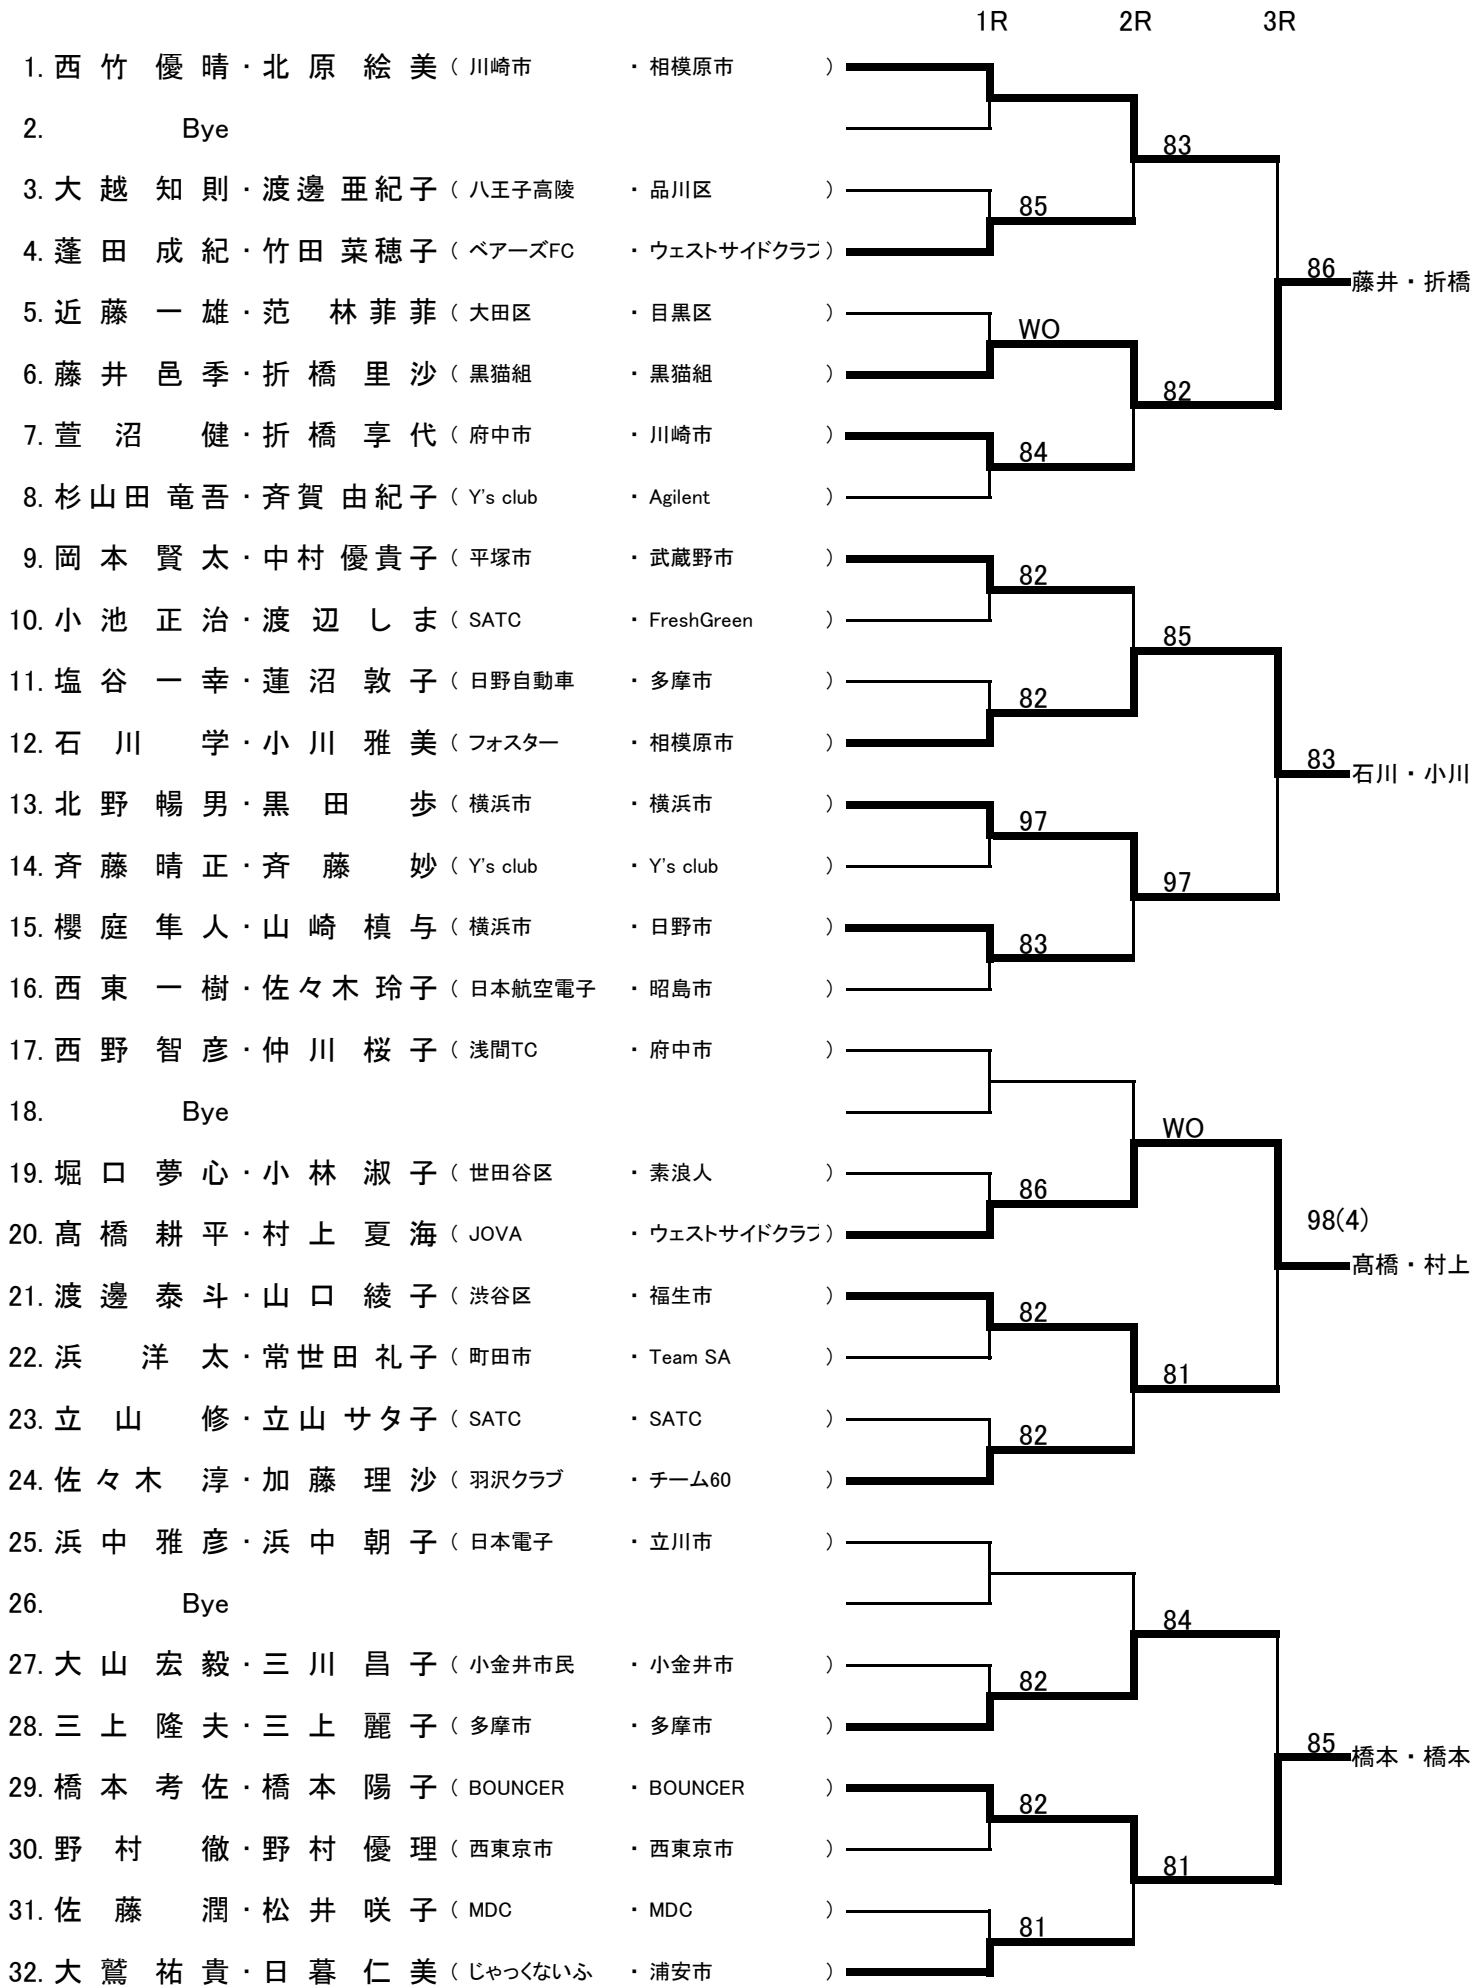

◆第51回多摩社会人オープン・ダブルス選手権大会

混合 B