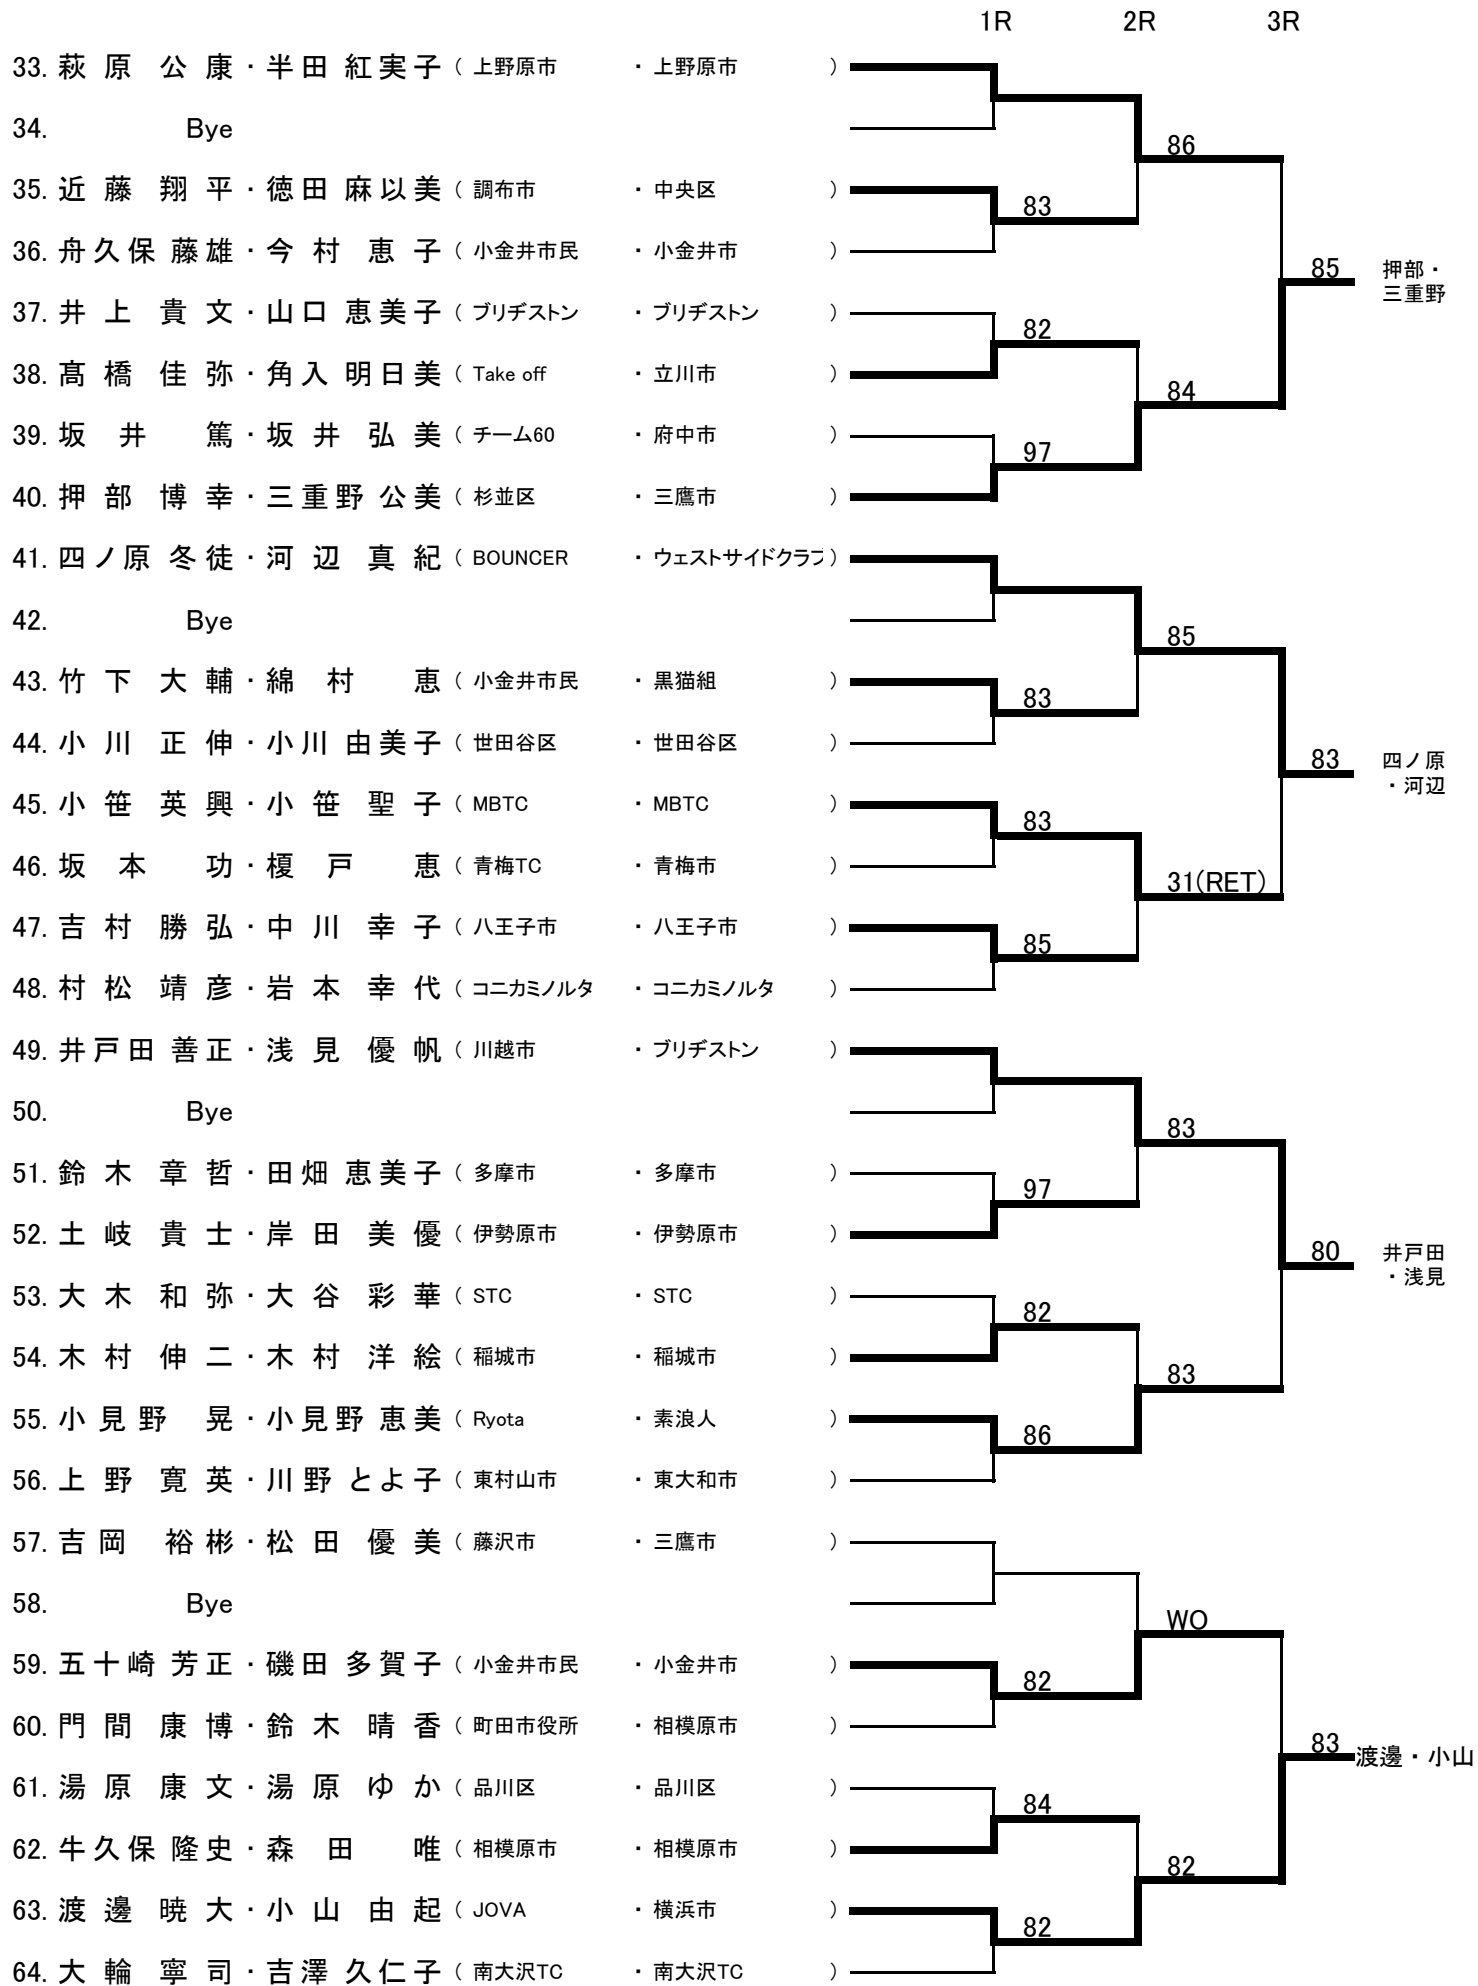

◆第51回多摩社会人オープン・ダブルス選手権大会

混合 B