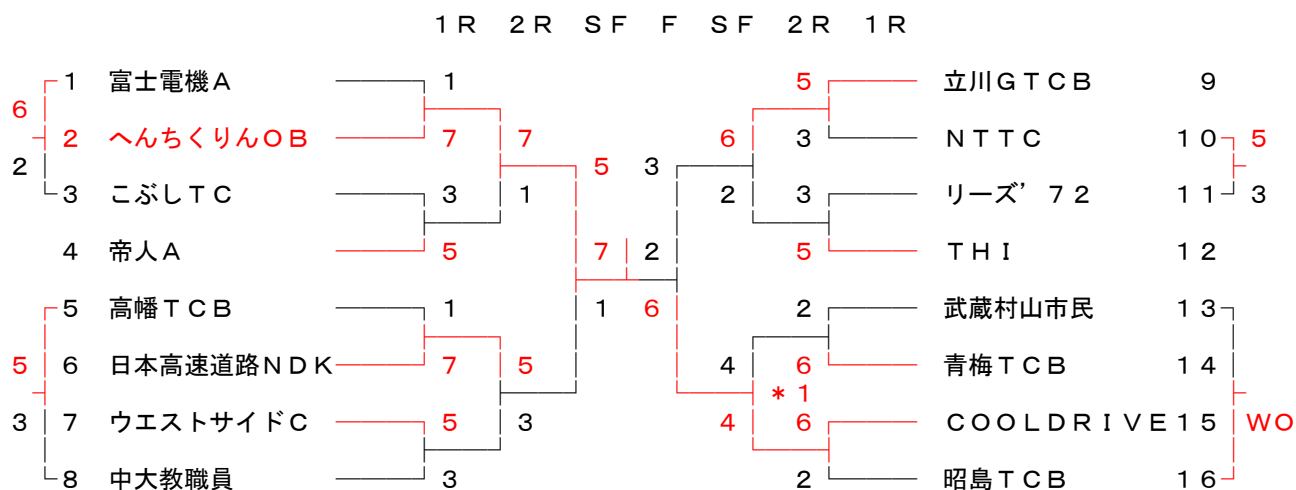

第99回 (2014春季) 大会

1部 担当 内田 廣一
090 (2439)5510

1R 2R SF F SF 2R 1R

* 1 7 : 6

2部 担当 内田 廣一
090 (2439)5510

1R 2R SF F SF 2R 1R

* 1 9 : 6 * 2 8 : 5 * 3 8 : 7

3部 担当 内田 廣一
090 (2439)5510

1R 2R SF F SF 2R 1R

* 1 8 : 6 * 2 7 : 6 * 3 7 : 6 * 4 8 : 8 8 3 : 7 6

4部担当内田廣一
090(2439)5510

*1 8:7 *2 7:6 *3 8:7 *4 9:7

5部担当宮下文和
042(587)5677

*1 7:6

6部担当宮下文和
042(587)5677

: 1 9:9 88:83