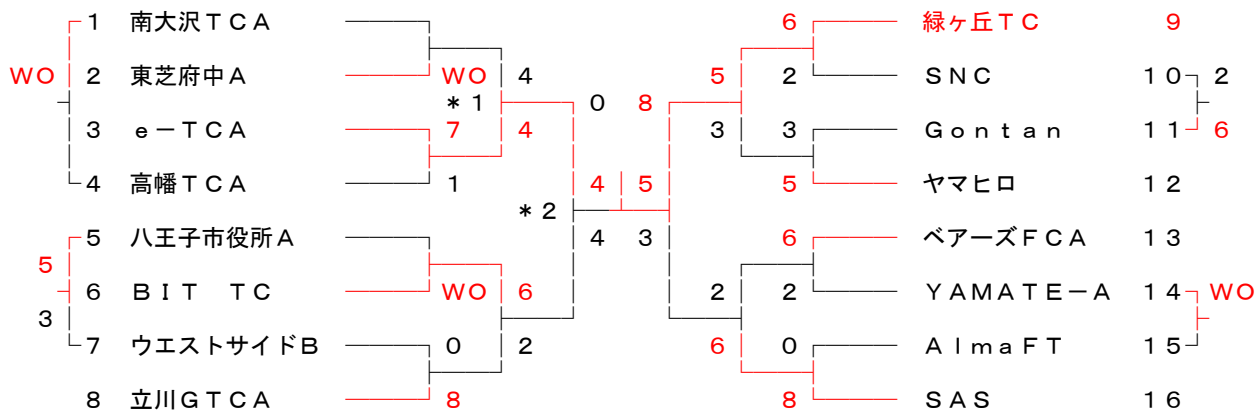

第99回 (2014春季) 大会

1部 担当 内田 廣一
090 (2439)5510

1R 2R SF F SF 2R 1R

* 1 7 : 6

2部 担当 内田 廣一
090 (2439)5510

1R 2R SF F SF 2R 1R

* 1 9 : 6 * 2 8 : 5 * 3 8 : 7

3部 担当 内田 廣一
090 (2439)5510

1R 2R SF F SF 2R 1R

* 1 8 : 6 * 2 7 : 6 * 3 7 : 6 * 4 8 : 8 8 3 : 7 6

4部担当内田廣一
090(2439)5510

*1 8:7 *2 7:6 *3 8:7 *4 9:7

5部担当宮下文和
042(587)5677

*1 7:6

6部担当宮下文和
042(587)5677

: 1 9:9 88:83