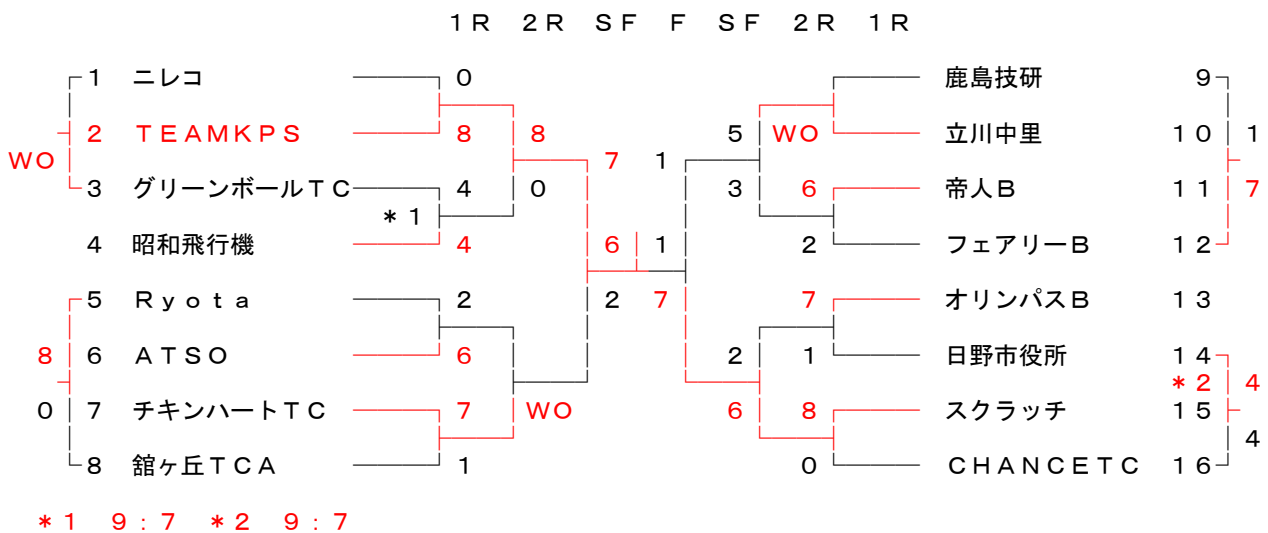

12 部 担当 安 井 康 二
080 (3017)1335