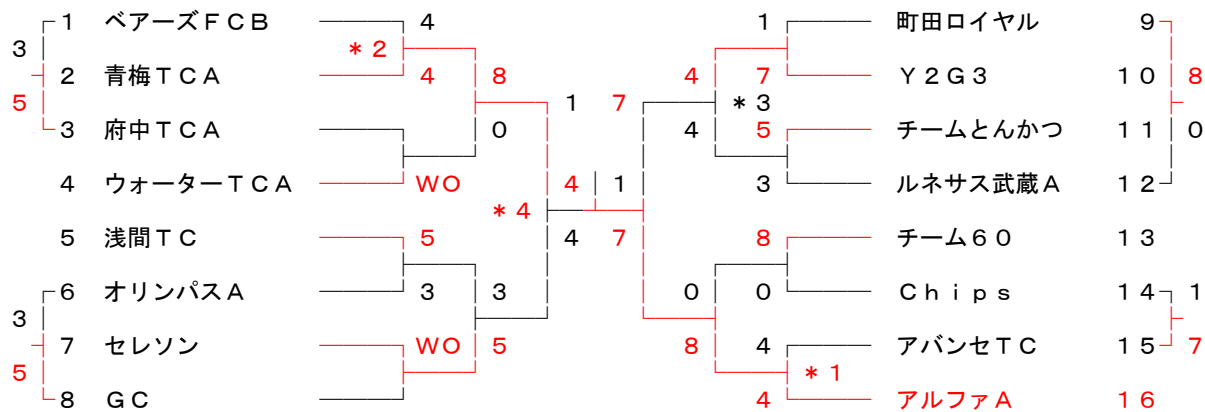

第99回 (2014春季) 大会

1部 担当 内田 廣一
090 (2439)5510

1R 2R SF F SF 2R 1R

* 1 7 : 6

2部 担当 内田 廣一
090 (2439)5510

1R 2R SF F SF 2R 1R

* 1 9 : 6 * 2 8 : 5 * 3 8 : 7

3部 担当 内田 廣一
090 (2439)5510

1R 2R SF F SF 2R 1R

* 1 8 : 6 * 2 7 : 6 * 3 7 : 6 * 4 8 : 8 8 3 : 7 6

4部担当内田廣一
090(2439)5510

*1 8:7 *2 7:6 *3 8:7 *4 9:7

5部担当宮下文和
042(587)5677

*1 7:6

6部担当宮下文和
042(587)5677

: 1 9:9 88:83