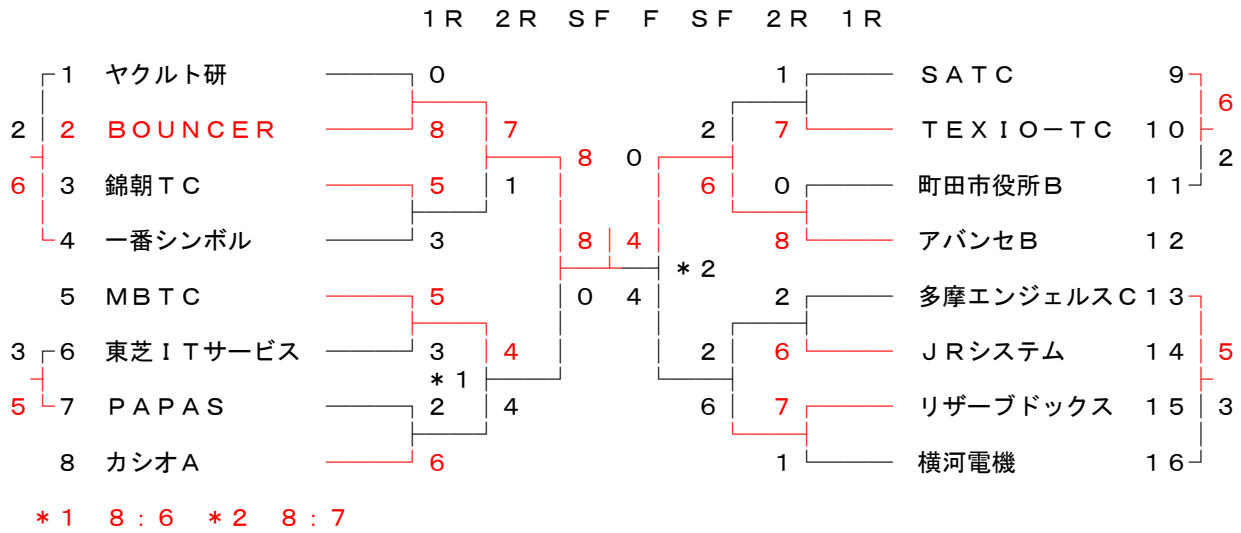

11 部 担当 安 井 康 二
080 (3017)1335