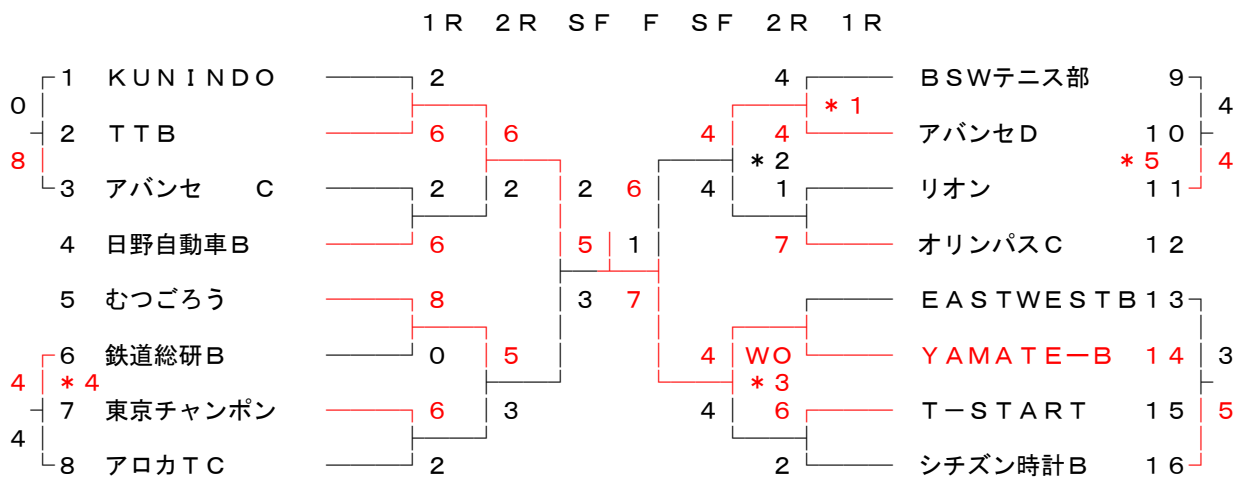

1R 2R SF F SF 2R 1R

* 1 8 : 6 * 2 7 : 6 * 3 7 : 6 * 4 8 : 8 8 3 : 7 6

4部担当内田廣一
090(2439)5510

*1 8:7 *2 7:6 *3 8:7 *4 9:7

5部担当宮下文和
042(587)5677

*1 7:6

6部担当宮下文和
042(587)5677

: 1 9:9 88:83

14 部 担当 徳 丸 豊
042 (325) 9282

* 1 9 : 6 * 2 8 : 7

15 部 担当 徳 丸 豊
042 (325) 9282

* 1 9 : 7 * 2 8 : 7 * 3 8 : 7 * 4 7 : 7 6 5 : 6 4 * 5 9 : 5

	OR	1R	2R	SF	F	SF	2R	1R	OR		
1	ワンダーランド		4						WO	TMTC	15
2	BYE	* 1	4							BYE	16
3	YUFSC			0			0			テセック	17
4	G-Spirit		6	8			8			錦朝TCB	18
5	高幡TCC		2	8			7			BYE	19
6	BYE			0		8	0		1	BYE	20
7	昭島TCC					8	3			シチズン時計C	21
8	STファミリーズ				0	5				エステート立川	22
9	BYE		4					1		BYE	23
10	鉄道総研C	* 2	1	4				7	5	福生テニス愛好会	24
11	ロビング		7	6			2	3		HOYA八王子	25
12	HitPointB			2			6			チームShige	26
13	BYE							8		BYE	27
14	DEC TC		2					0		秋川TCB	28