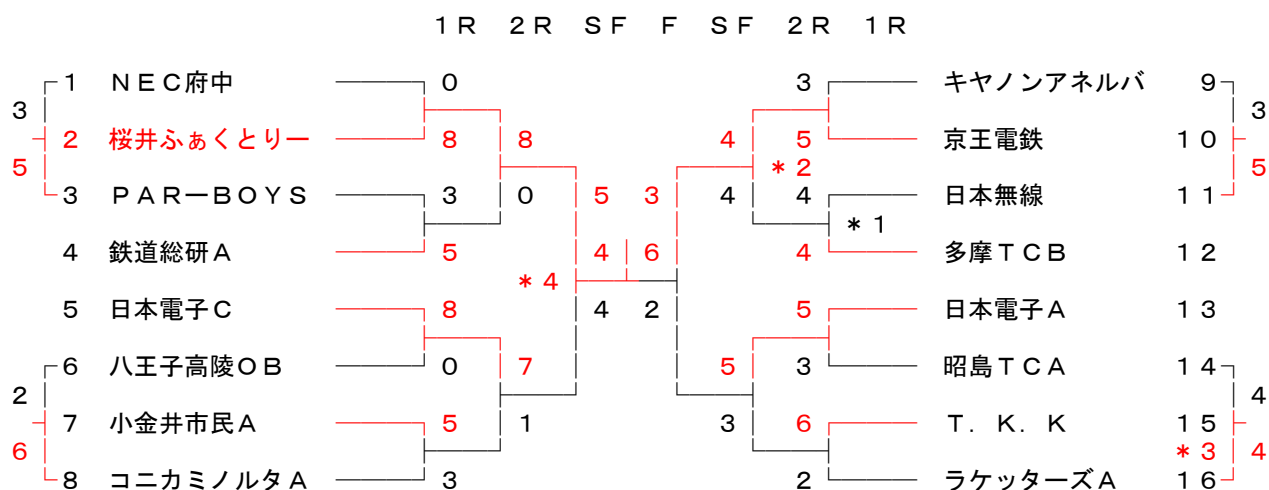

第99回 (2014春季) 大会

1部 担当 内田 廣一
090 (2439)5510

1R 2R SF F SF 2R 1R

* 1 7 : 6

2部 担当 内田 廣一
090 (2439)5510

1R 2R SF F SF 2R 1R

* 1 9 : 6 * 2 8 : 5 * 3 8 : 7

3部 担当 内田 廣一
090 (2439)5510

1R 2R SF F SF 2R 1R

* 1 8 : 6 * 2 7 : 6 * 3 7 : 6 * 4 8 : 8 8 3 : 7 6

4部担当内田廣一
090(2439)5510

*1 8:7 *2 7:6 *3 8:7 *4 9:7

5部担当宮下文和
042(587)5677

*1 7:6

6部担当宮下文和
042(587)5677

: 1 9:9 88:83