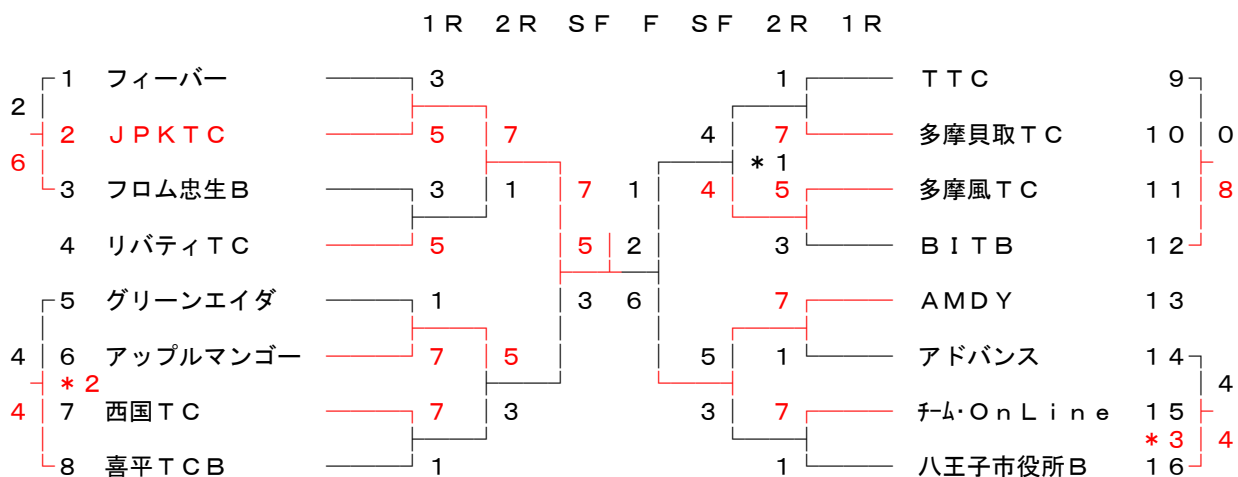

13 部 担当 安 井 康 二
080 (3017)1335

* 1 7 : 6 * 2 8 : 8 8 9 : 8 1 * 3 7 : 7 7 5 : 7 2