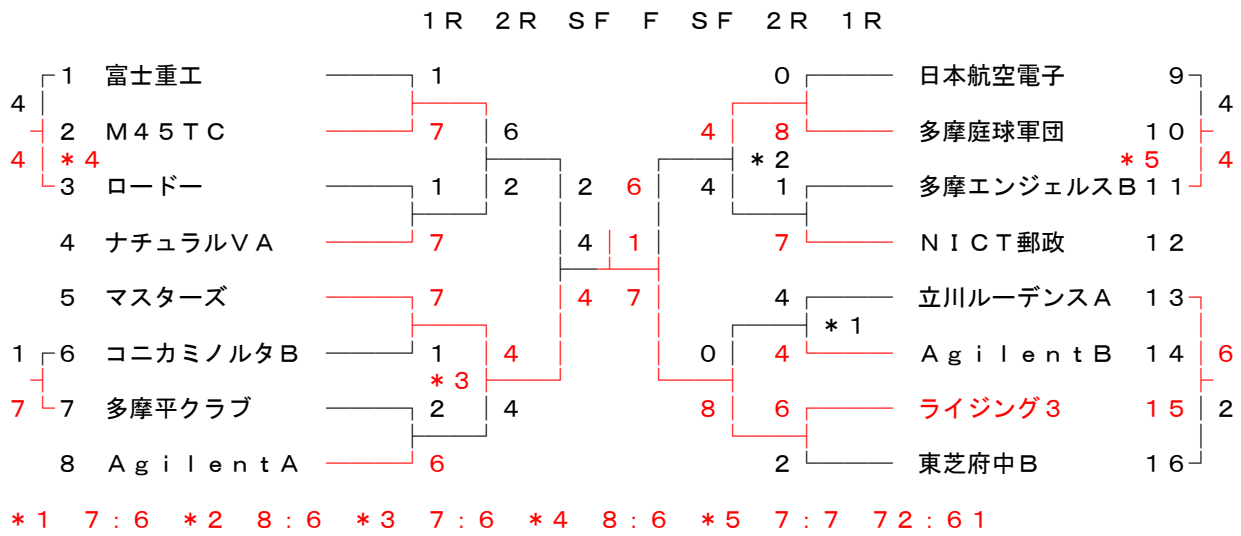

10 部 担当 村 松 靖 彦
042 (637) 8302