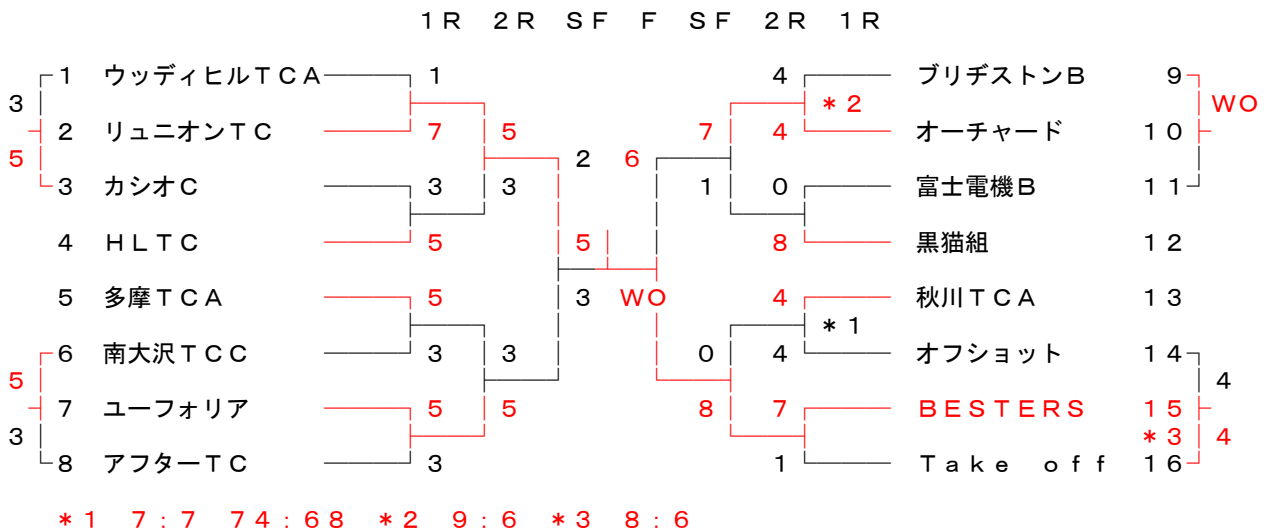

9部 担当 村松靖彦
042(637)8302