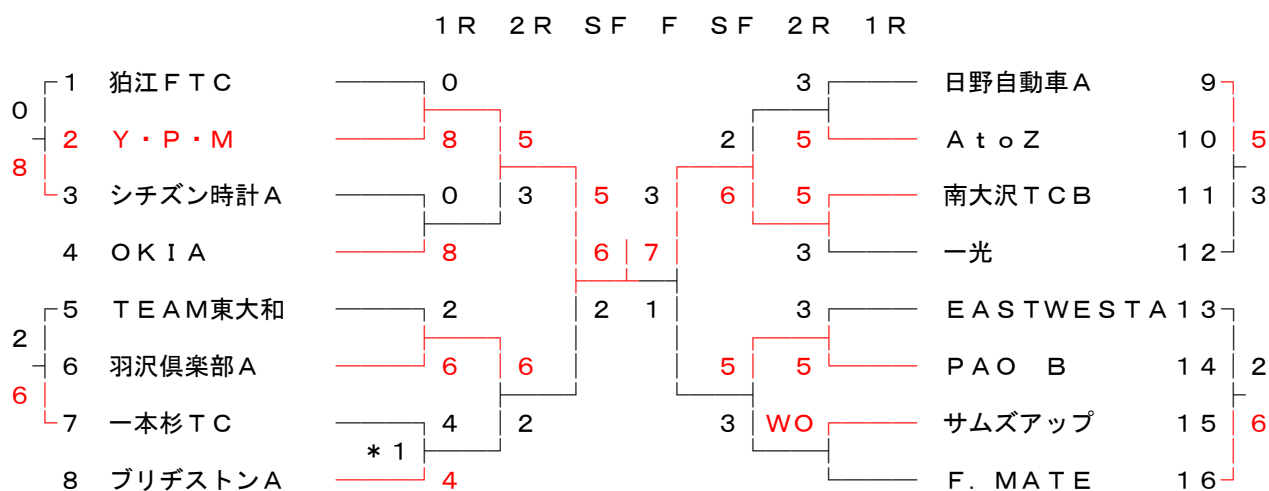

第99回 (2014春季) 大会

1部 担当 内田 廣一
090 (2439)5510

1R 2R SF F SF 2R 1R

* 1 7 : 6

2部 担当 内田 廣一
090 (2439)5510

1R 2R SF F SF 2R 1R

* 1 9 : 6 * 2 8 : 5 * 3 8 : 7

3部 担当 内田 廣一
090 (2439)5510

1R 2R SF F SF 2R 1R

* 1 8 : 6 * 2 7 : 6 * 3 7 : 6 * 4 8 : 8 8 3 : 7 6

4部担当内田廣一
090(2439)5510

*1 8:7 *2 7:6 *3 8:7 *4 9:7

5部担当宮下文和
042(587)5677

*1 7:6

6部担当宮下文和
042(587)5677

: 1 9:9 88:83