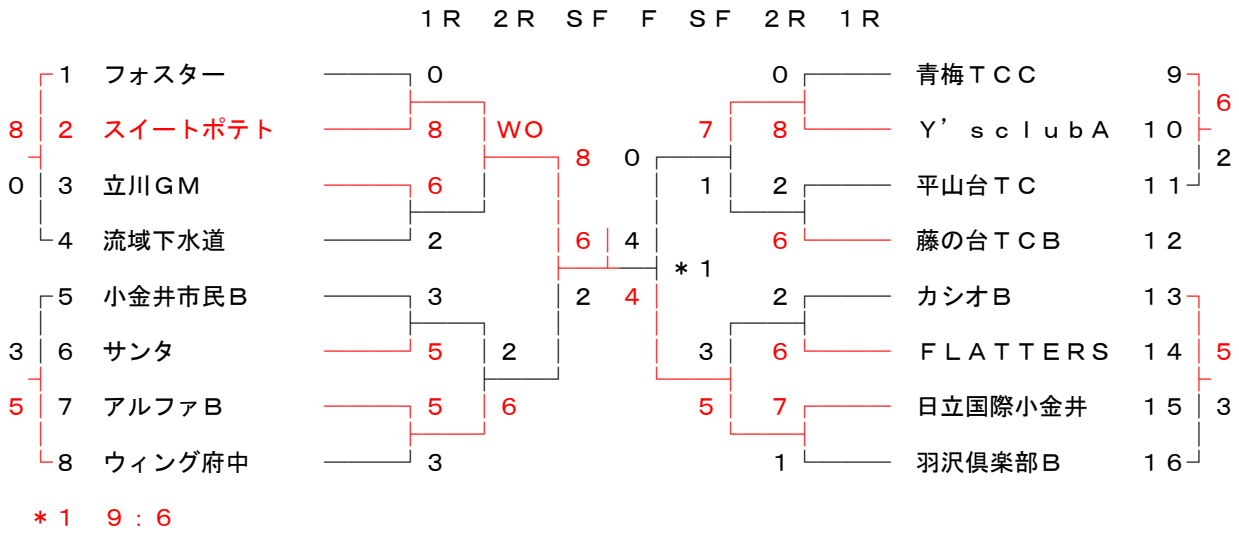

8部 担当 村松靖彦
042(637)8302