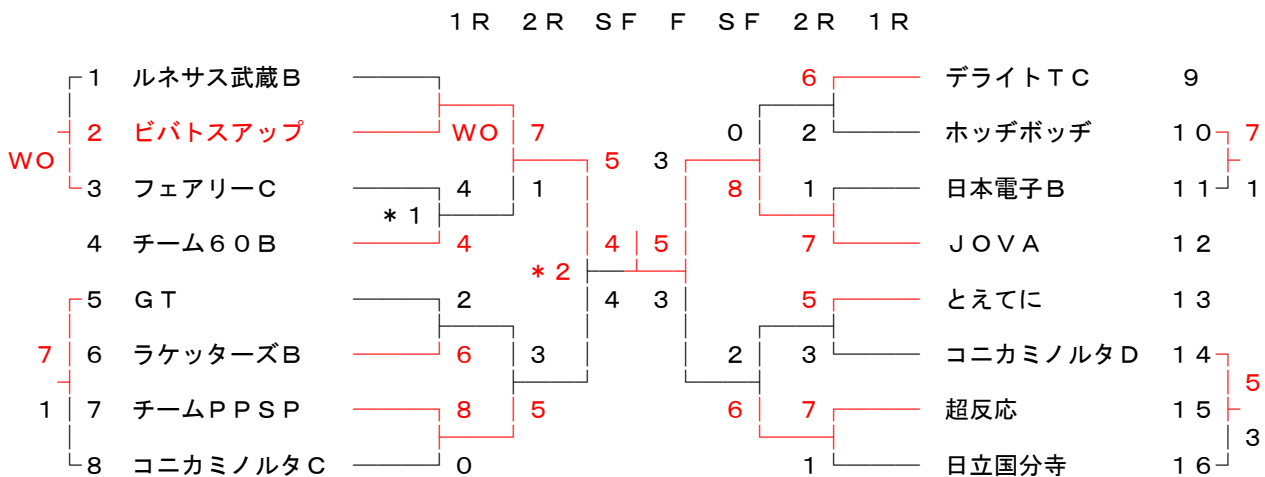

14 部 担当 徳 丸 豊
042 (325) 9282

* 1 9 : 6 * 2 8 : 7