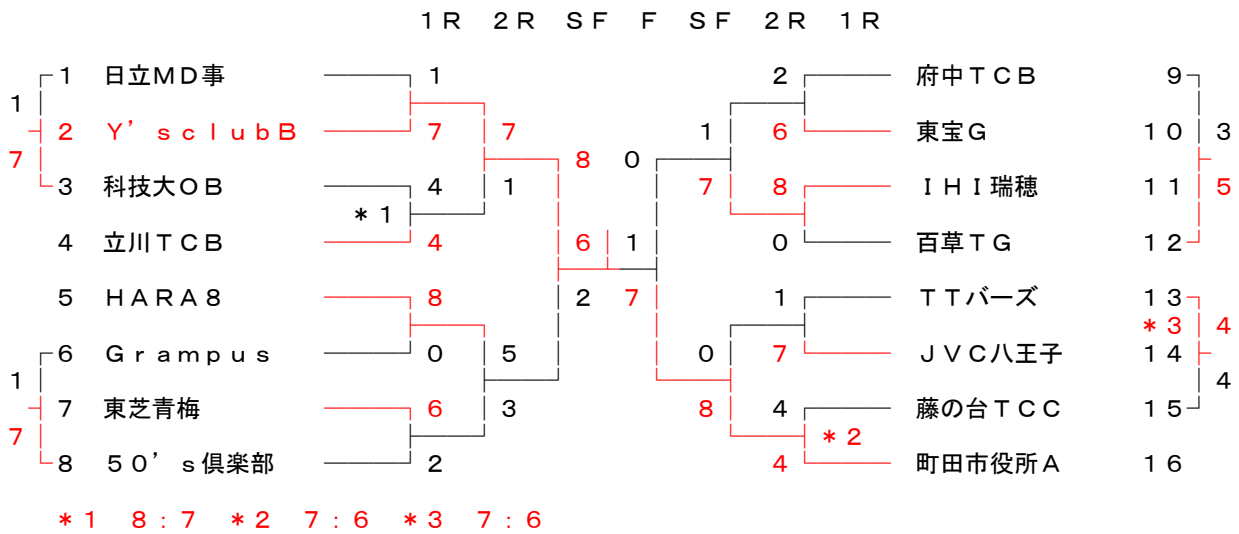

7部 担当 宮下文和
042(587)5677