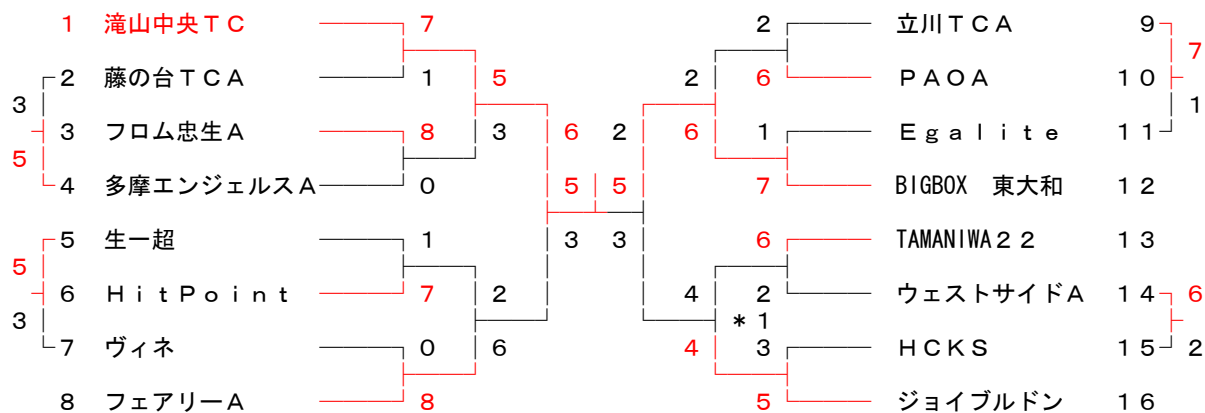

昭島市昭和の森 TEL: 042(542)1234

試合要項及び注意事項(要約)

1. 本大会の日程はすでに雨天の日も考慮して定めているので、日程内に消化できない場合は両者で話し合い、トスマたは、その他の方法で勝敗を決すること。
2. 各部勝ち抜き戦とし、次大会の昇格は各部ベスト4、降格は敗者戦の敗者とする。
3. 試合は3S、5Dとし原則として次の順で対戦する(数字はランキング)。
S3→S2→S1→D5→D4→D3→D2→D1
4. 試合前のウォームアップは5分以内とする。
5. ゲーム: Sは8ゲーム1セットマッチ、Dは6ゲーム3セットマッチを原則とする。
6. 対戦ポイント4-4の決裁は得セット、得ゲームの順に決し、共に同数の場合はDのNo.1の勝敗にて決することとする。
7. 試合の速報は(出来るだけ試合当日か翌日)電子メールにてtst2@pmb.biglobe.ne.jp又は担当者理事に勝者が連絡し、同時に詳報(葉書)を勝者が集計担当(前川理事)宛に送付すること。また、敗者は勝者に葉書を手渡してください。(報告方法の詳細は6頁)
8. 使用球: 春季大会はダンロップスポーツの協賛を受けておりますので使用球はダンロップフォートを必ず使用してください。
9. 表彰は各部とも優勝、準優勝チームに連盟よりレプリカを贈呈します。
10. 運営事項は団体戦実施規則の要項(8～9頁に掲載)に基づいて試合を進めてください。
11. いかなる場合も結果の勝敗数は、合計で8ポイントになる様に報告してください。
何らかの理由で試合が出来なかった、また途中で終了したとしてもお互いに話し合いポイントを決めた上で報告してください。

第99回 (2014春季) 大会

1部 担当 内田 廣一
090 (2439)5510

1R 2R SF F SF 2R 1R

* 1 7 : 6

2部 担当 内田 廣一
090 (2439)5510

1R 2R SF F SF 2R 1R

* 1 9 : 6 * 2 8 : 5 * 3 8 : 7

3部 担当 内田 廣一
090 (2439)5510