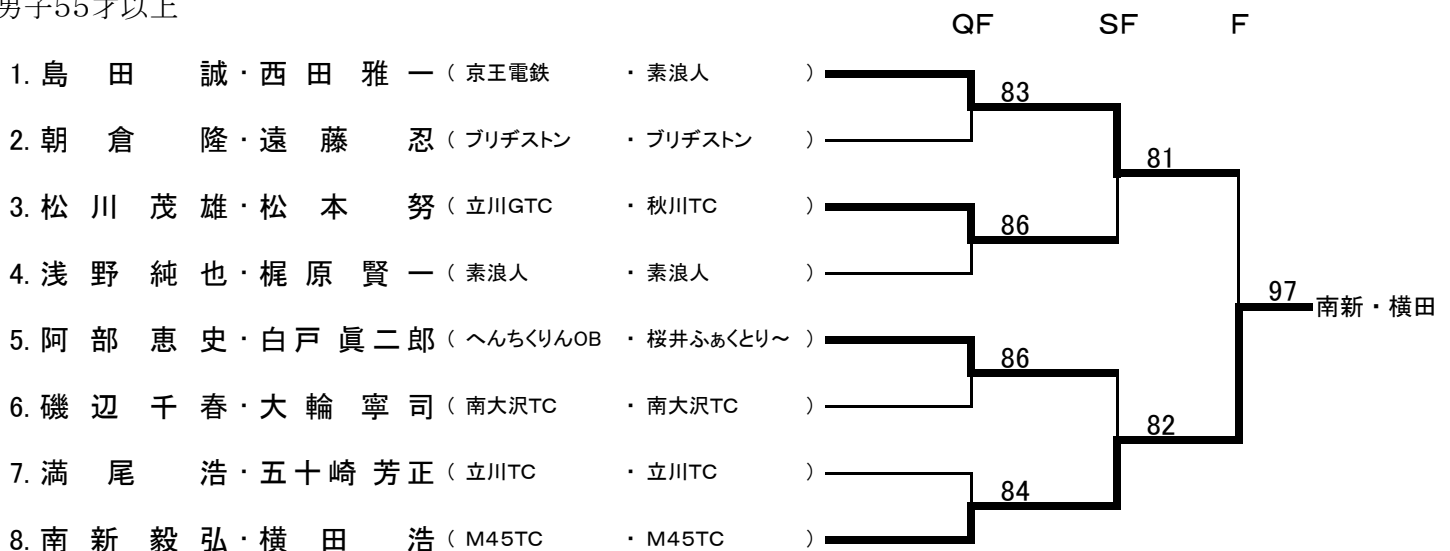

混合A

混合B

男子45才以上

男子55才以上