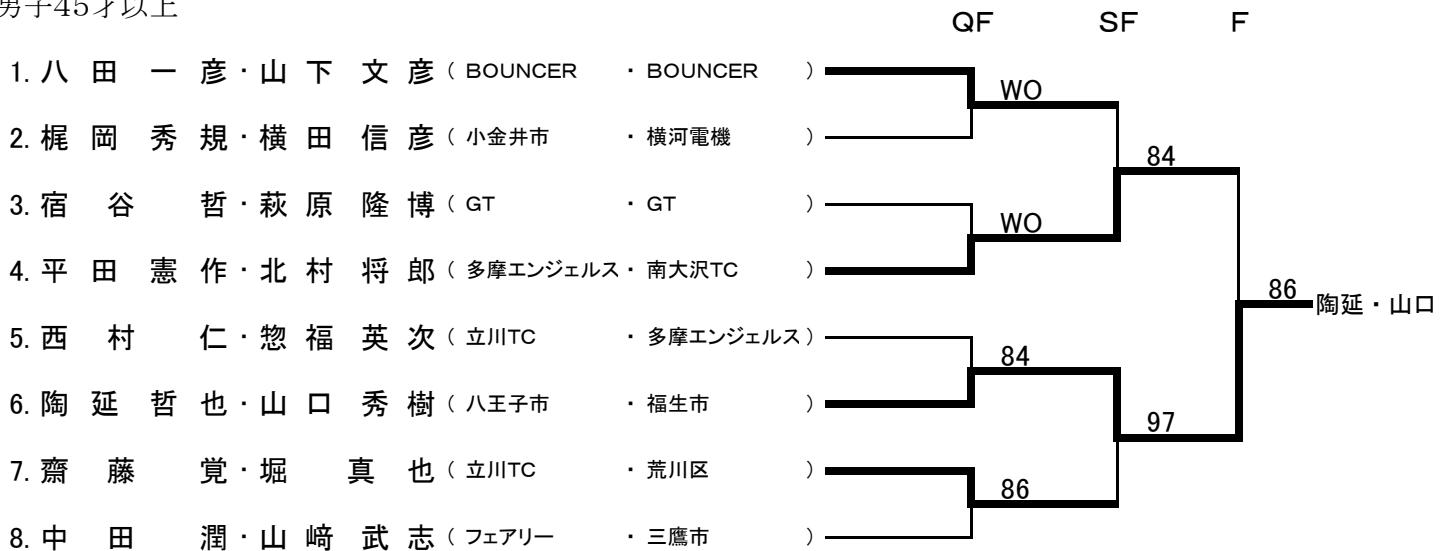

◆第55回多摩社会人オープン・ダブルス選手権大会 決勝トーナメント

一般男子A

一般男子B

一般女子A

一般女子B

混合A

混合B

男子45才以上