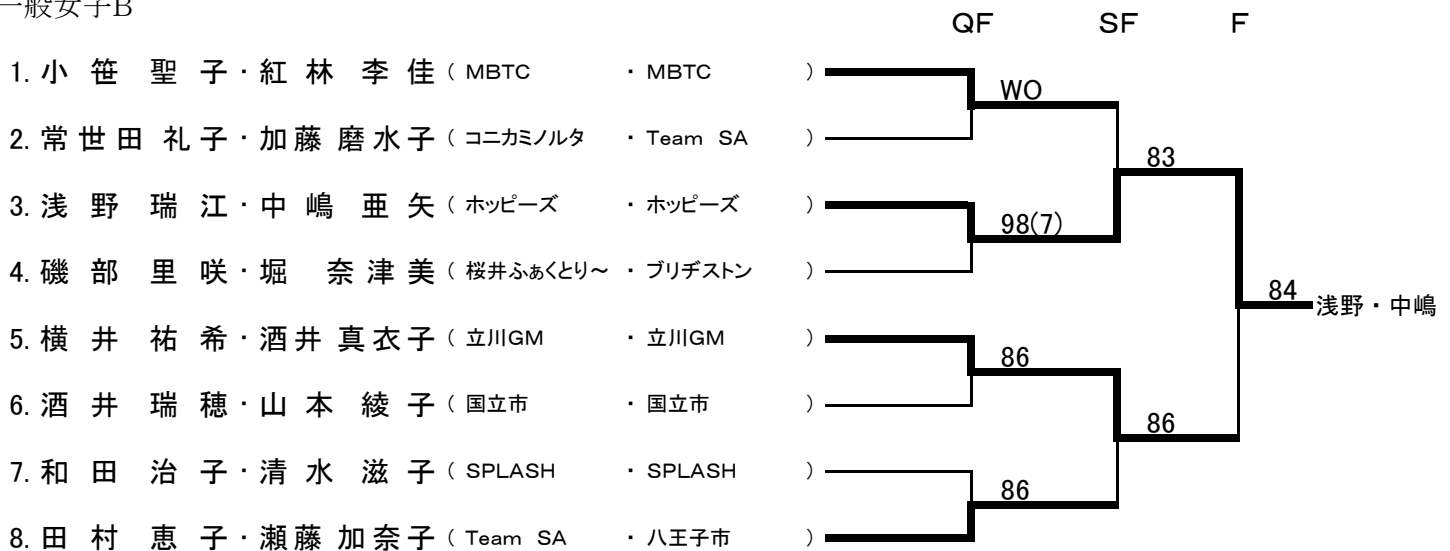

◆第55回多摩社会人オープン・ダブルス選手権大会 決勝トーナメント

一般男子A

一般男子B

一般女子A

一般女子B

混合A

混合B

男子45才以上