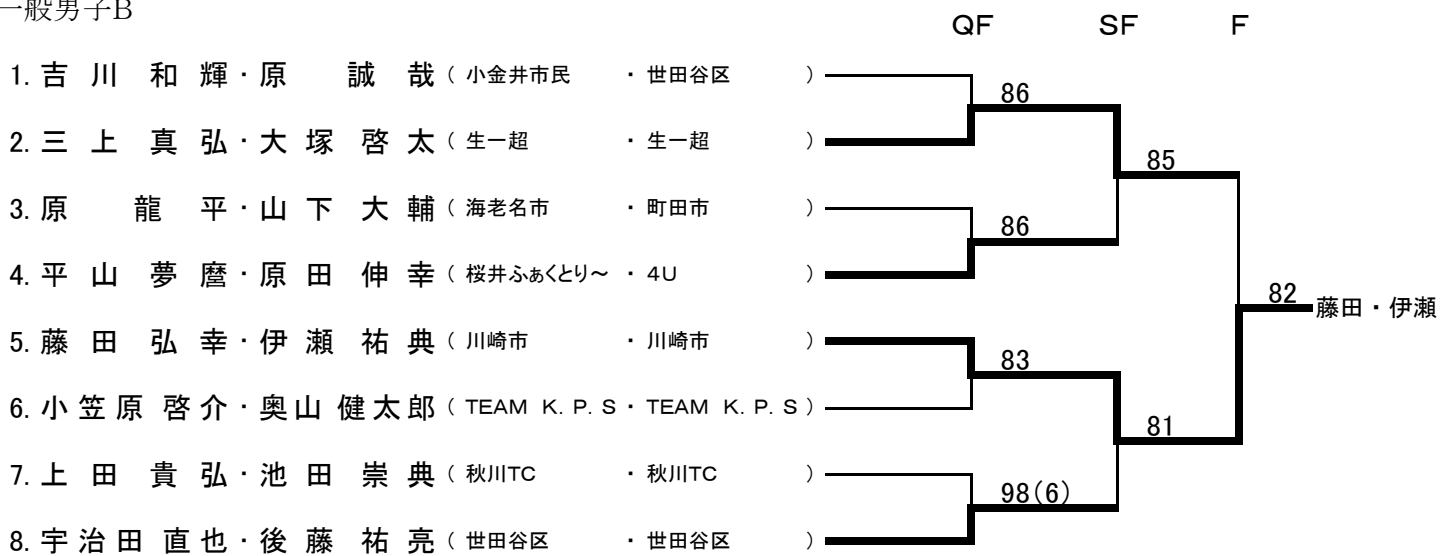

◆第55回多摩社会人オープン・ダブルス選手権大会 決勝トーナメント

一般男子A

一般男子B

一般女子A

一般女子B

混合A

混合B

男子45才以上