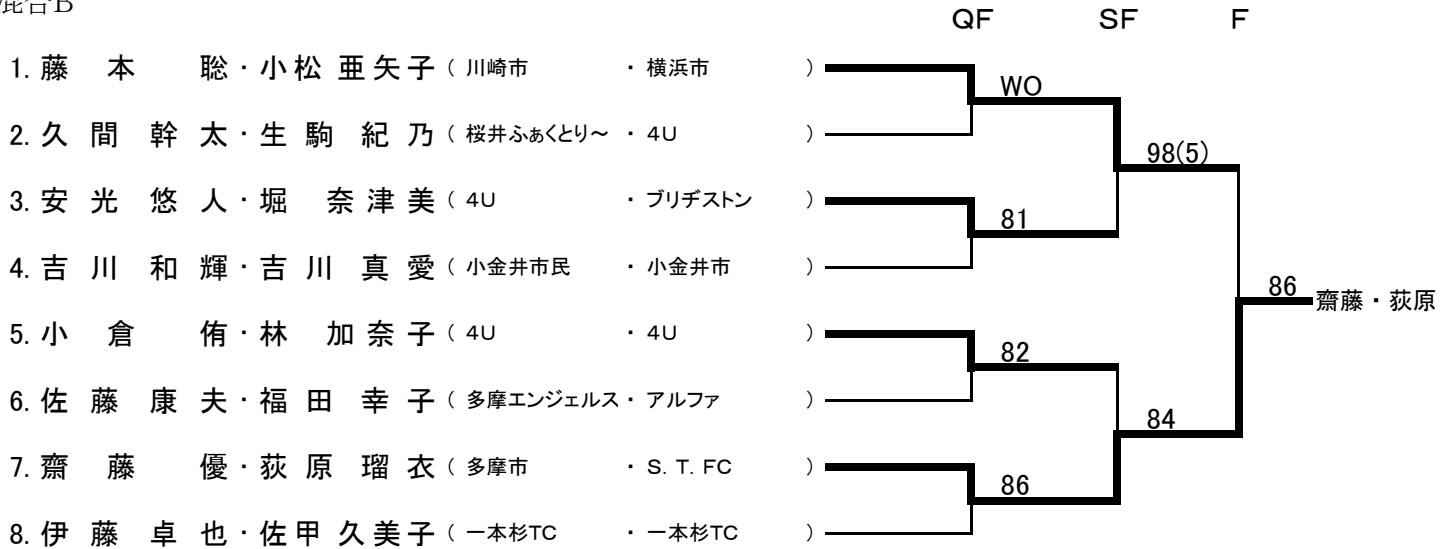

◆第55回多摩社会人オープン・ダブルス選手権大会 決勝トーナメント

一般男子A

一般男子B

一般女子A

一般女子B

混合A

混合B

男子45才以上