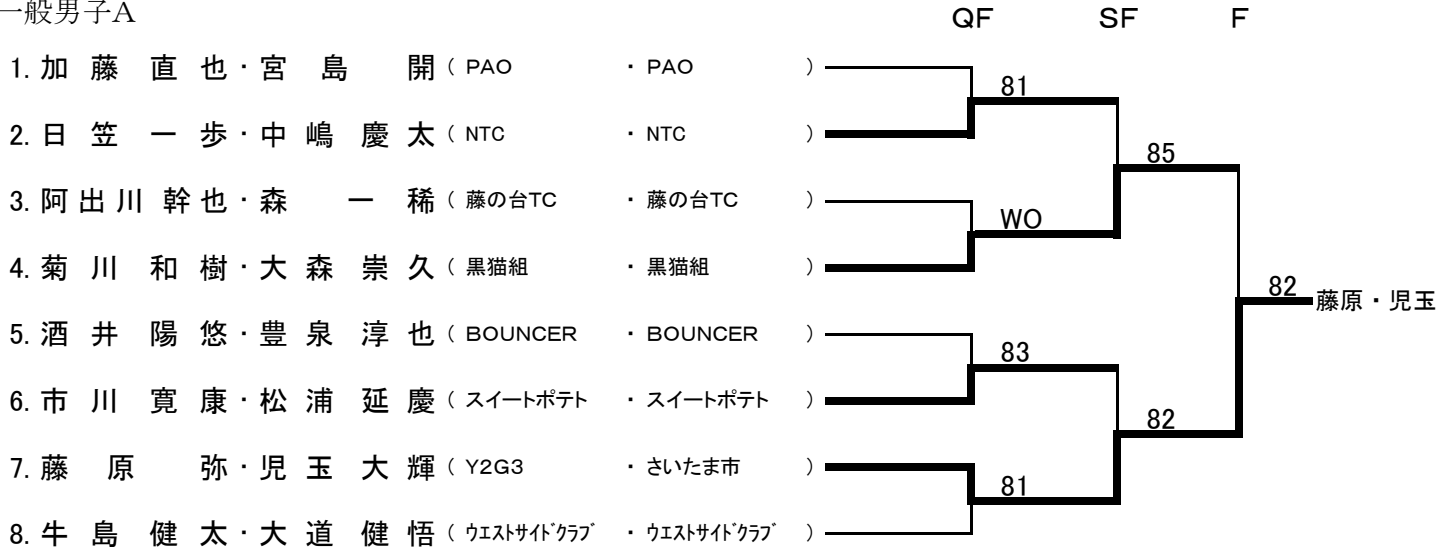

◆第55回多摩社会人オープン・ダブルス選手権大会 決勝トーナメント

一般男子A

一般男子B

一般女子A

一般女子B

混合A

混合B

男子45才以上