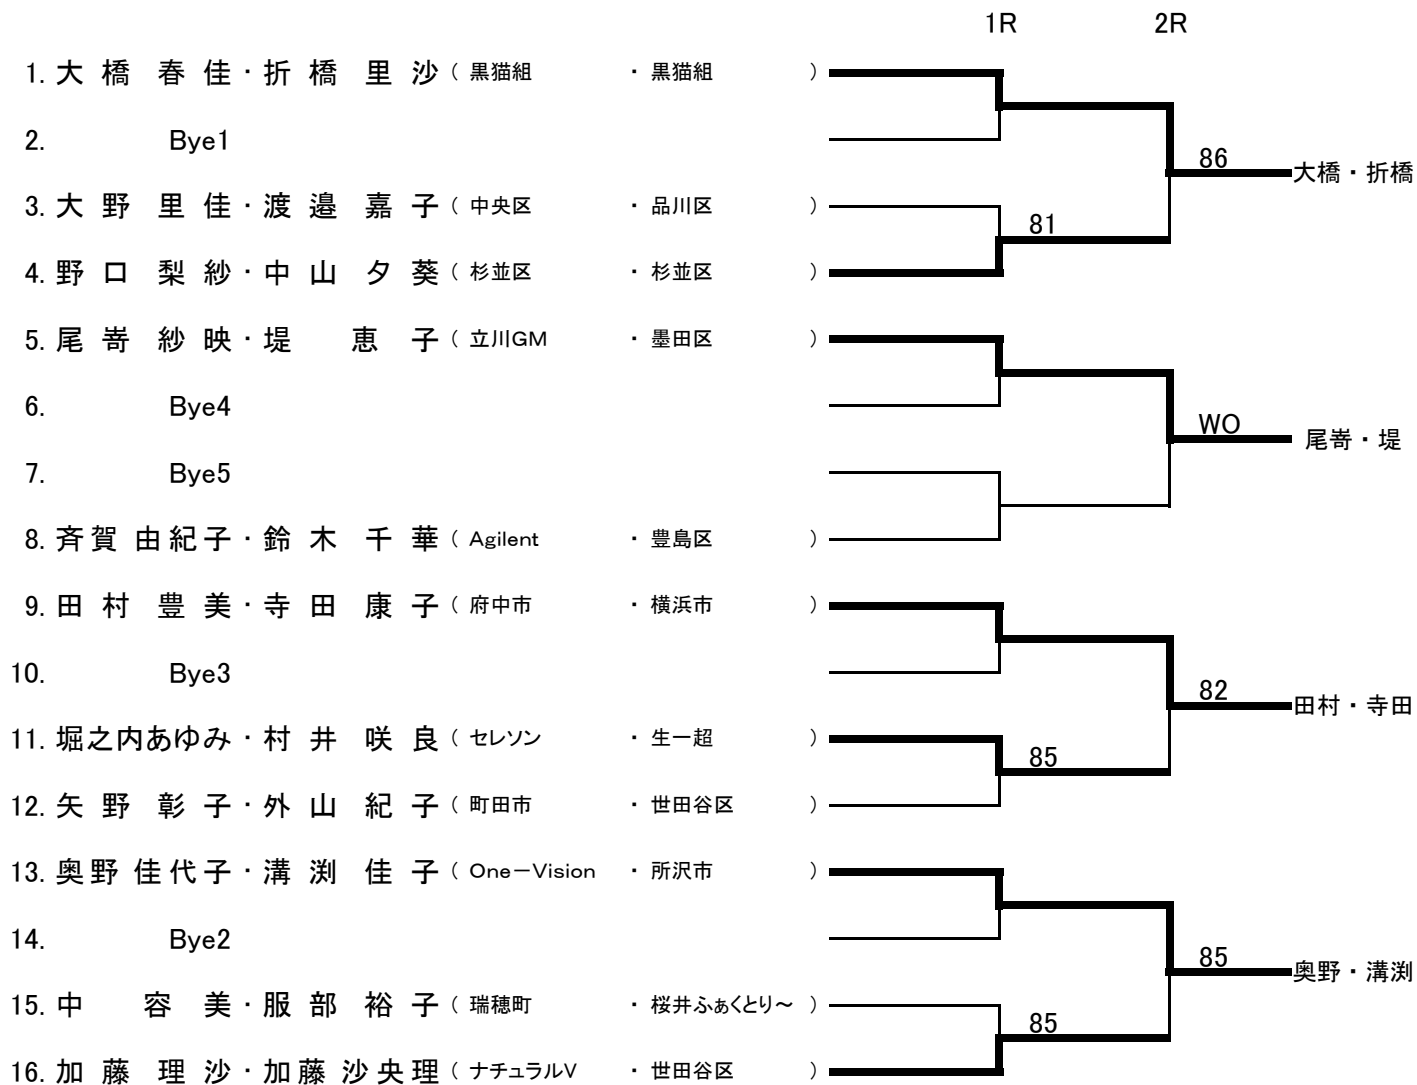

◆第55回多摩社会人オープン・ダブルス選手権大会

一般女子 A

◆第55回多摩社会人オープン・ダブルス選手権大会

一般女子 B

		1R	2R	
1.	小 笹 聖 子・紅 林 李 佳 (MBTC)	・ MBTC		
2.	Bye1			
3.	関 口 侑 花・宿 谷 真 名 (4U)	・ 目黒区		
4.	丸 山 有 紀 子・喜 瀬 恵 子 (東村山市)	・ 東村山市		
5.	杉 山 智 子・佐 藤 友 美 (ベアーズFC)	・ ベアーズFC		
6.	中 山 千 鶴・浅 賀 緑 (スティンガー)	・ 東村山市		
7.	小 田 切 友 里・中 川 幸 子 (町田市)	・ 相模原市		
8.	常 世 田 礼 子・加 藤 磨 水 子 (コニカミノルタ)	・ Team SA		
9.	相 原 薫・小 岩 め ぐ み (生一超)	・ 武蔵野市		
10.	浅 野 瑞 江・中 嶋 亜 矢 (ホッピーズ)	・ ホッピーズ		
11.	岩 浪 弘 子・宮 子 和 子 (FLATTERS)	・ FLATTERS		
12.	立 山 サ タ 子・酒 井 靖 子 (SATC)	・ 府中市		
13.	大 高 千 香 子・千 葉 弥 須 子 (西武テニススクール)	・ 立川市		
14.	磯 部 里 咲・堀 奈 津 美 (桜井ふあくとり〜)	・ ブリヂストン		
15.	望 月 有 希・中 田 彰 子 (狭山市)	・ 小平市		
16.	秋 元 裕 子・生 駒 紀 乃 (4U)	・ 4U		
17.	小 見 野 恵 美・小 林 淑 子 (ホッピーズ)	・ ホッピーズ		
18.	新 井 和 子・山 口 麻 子 (福生FTA)	・ 福生FTA		
19.	松 戸 良 子・室 川 幸 子 (Team SA)	・ Team SA		
20.	横 井 祐 希・酒 井 真 衣 子 (立川GM)	・ 立川GM		
21.	川 久 保 優 子・佐 久 間 美 奈 (川崎市)	・ 武蔵野市		
22.	林 知 香・内 山 由 梨 香 (東村山市)	・ 小金井市		
23.	酒 井 瑞 穂・山 本 綾 子 (国立市)	・ 国立市		
24.	塚 原 知 子・松 塚 和 子 (東村山市)	・ 小平市		
25.	小 林 典 子・福 谷 久 美 子 (川崎市)	・ 八王子市		
26.	嶋 田 真 由 子・吉 田 美 由 紀 (FLATTERS)	・ FLATTERS		
27.	和 田 治 子・清 水 滋 子 (SPLASH)	・ SPLASH		
28.	岸 野 み ゆ き・尾 上 由 佳 (多摩市)	・ 武蔵野市		
29.	岡 崎 泰 子・石 田 浩 子 (Ys club)	・ Ys club		
30.	Bye2			
31.	田 村 恵 子・瀬 藤 加 奈 子 (Team SA)	・ 八王子市		
32.	中 村 由 美・川 井 亜 美 (世田谷区)	・ 世田谷区		

1R	2R	スコア	勝者
小 笹 聖 子・紅 林 李 佳	丸 山 有 紀 子・喜 瀬 恵 子	82	小 笹 聖 子・紅 林 李 佳
関 口 侑 花・宿 谷 真 名	丸 山 有 紀 子・喜 瀬 恵 子	98(2)	丸 山 有 紀 子・喜 瀬 恵 子
杉 山 智 子・佐 藤 友 美	中 山 千 鶴・浅 賀 緑	97	杉 山 智 子・佐 藤 友 美
中 山 千 鶴・浅 賀 緑	小 田 切 友 里・中 川 幸 子	85	中 山 千 鶴・浅 賀 緑
小 田 切 友 里・中 川 幸 子	常 世 田 礼 子・加 藤 磨 水 子	82	常 世 田 礼 子・加 藤 磨 水 子
相 原 薫・小 岩 め ぐ み	浅 野 瑞 江・中 嶋 亜 矢	83	相 原 薫・小 岩 め ぐ み
浅 野 瑞 江・中 嶋 亜 矢	岩 浪 弘 子・宮 子 和 子	85	浅 野 瑞 江・中 嶋 亜 矢
岩 浪 弘 子・宮 子 和 子	立 山 サ タ 子・酒 井 靖 子	83	岩 浪 弘 子・宮 子 和 子
立 山 サ タ 子・酒 井 靖 子	大 高 千 香 子・千 葉 弥 須 子	82	立 山 サ タ 子・酒 井 靖 子
磯 部 里 咲・堀 奈 津 美	大 高 千 香 子・千 葉 弥 須 子	80	磯 部 里 咲・堀 奈 津 美
望 月 有 希・中 田 彰 子	磯 部 里 咲・堀 奈 津 美	97	望 月 有 希・中 田 彰 子
秋 元 裕 子・生 駒 紀 乃	小 見 野 恵 美・小 林 淑 子	86	秋 元 裕 子・生 駒 紀 乃
小 見 野 恵 美・小 林 淑 子	新 井 和 子・山 口 麻 子	86	小 見 野 恵 美・小 林 淑 子
新 井 和 子・山 口 麻 子	松 戸 良 子・室 川 幸 子	84	新 井 和 子・山 口 麻 子
松 戸 良 子・室 川 幸 子	横 井 祐 希・酒 井 真 衣 子	86	松 戸 良 子・室 川 幸 子
横 井 祐 希・酒 井 真 衣 子	川 久 保 優 子・佐 久 間 美 奈	84	横 井 祐 希・酒 井 真 衣 子
川 久 保 優 子・佐 久 間 美 奈	林 知 香・内 山 由 梨 香	86	川 久 保 優 子・佐 久 間 美 奈
林 知 香・内 山 由 梨 香	酒 井 瑞 穂・山 本 綾 子	80	林 知 香・内 山 由 梨 香
酒 井 瑞 穂・山 本 綾 子	酒 井 瑞 穂・山 本 綾 子	80	酒 井 瑞 穂・山 本 綾 子
塚 原 知 子・松 塚 和 子	嶋 田 真 由 子・吉 田 美 由 紀	80	塚 原 知 子・松 塚 和 子
小 林 典 子・福 谷 久 美 子	嶋 田 真 由 子・吉 田 美 由 紀	83	小 林 典 子・福 谷 久 美 子
嶋 田 真 由 子・吉 田 美 由 紀	和 田 治 子・清 水 滋 子	82	嶋 田 真 由 子・吉 田 美 由 紀
和 田 治 子・清 水 滋 子	和 田 治 子・清 水 滋 子	82	和 田 治 子・清 水 滋 子
岸 野 み ゆ き・尾 上 由 佳	田 村 恵 子・瀬 藤 加 奈 子	82	岸 野 み ゆ き・尾 上 由 佳
岡 崎 泰 子・石 田 浩 子	田 村 恵 子・瀬 藤 加 奈 子	81	岡 崎 泰 子・石 田 浩 子
田 村 恵 子・瀬 藤 加 奈 子	中 村 由 美・川 井 亜 美	86	田 村 恵 子・瀬 藤 加 奈 子
中 村 由 美・川 井 亜 美