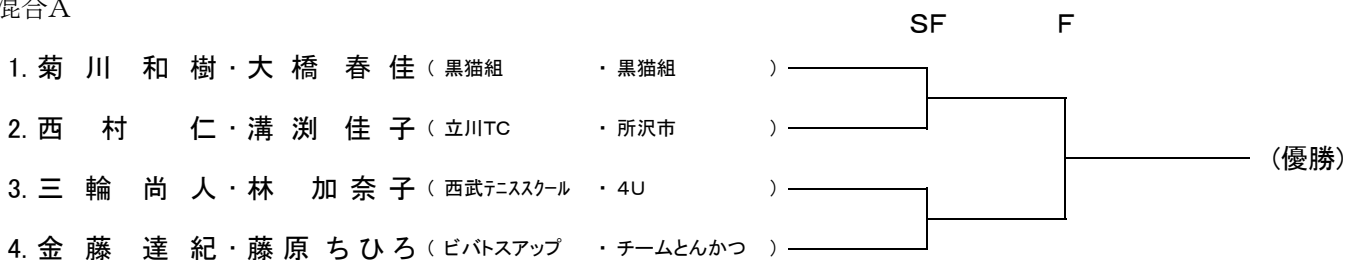

◆第56回多摩社会人オープン・ダブルス選手権大会 決勝トーナメント

一般男子A

一般男子B

一般女子A

一般女子B

混合A

混合B

男子45才以上