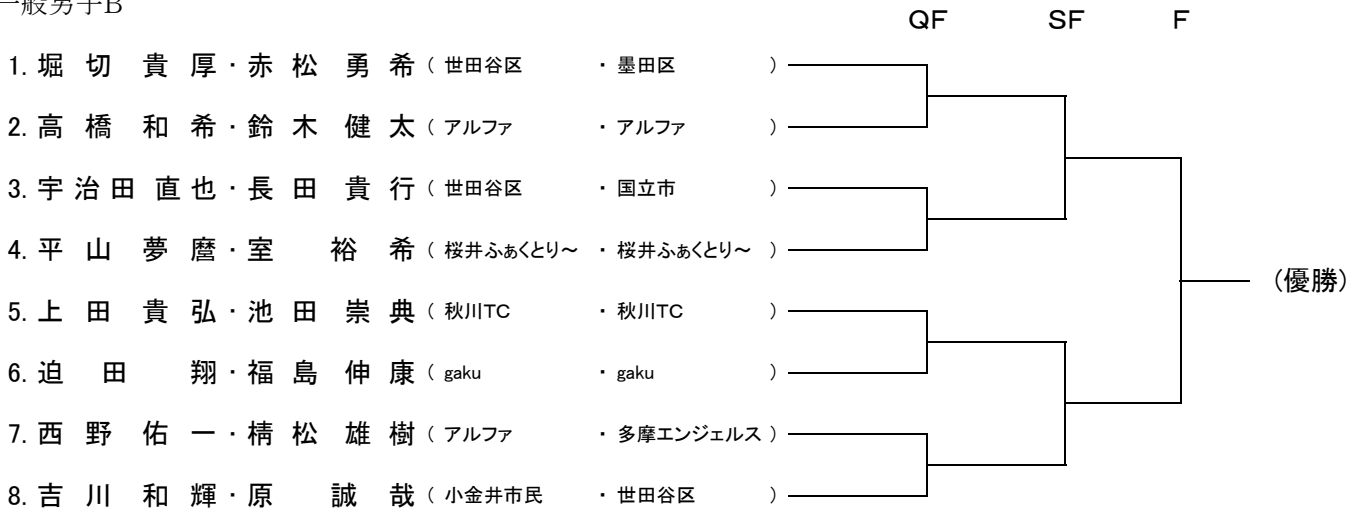

◆第56回多摩社会人オープン・ダブルス選手権大会 決勝トーナメント

一般男子A

一般男子B

一般女子A

一般女子B

混合A

混合B

男子45才以上