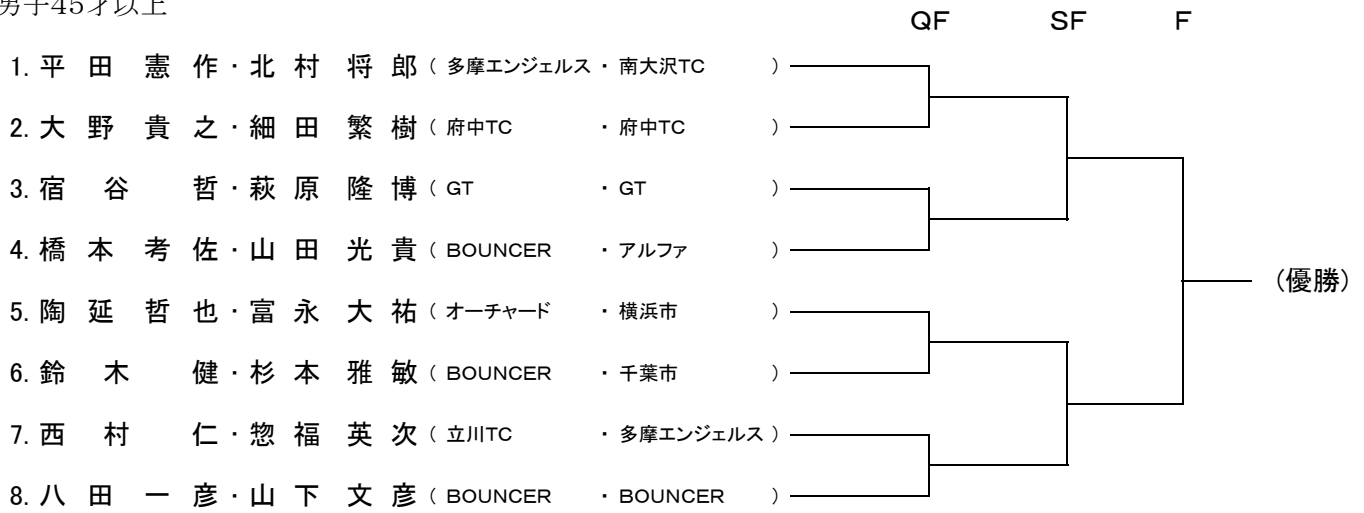

◆第56回多摩社会人オープン・ダブルス選手権大会 決勝トーナメント

一般男子A

一般男子B

一般女子A

一般女子B

混合A

混合B

男子45才以上