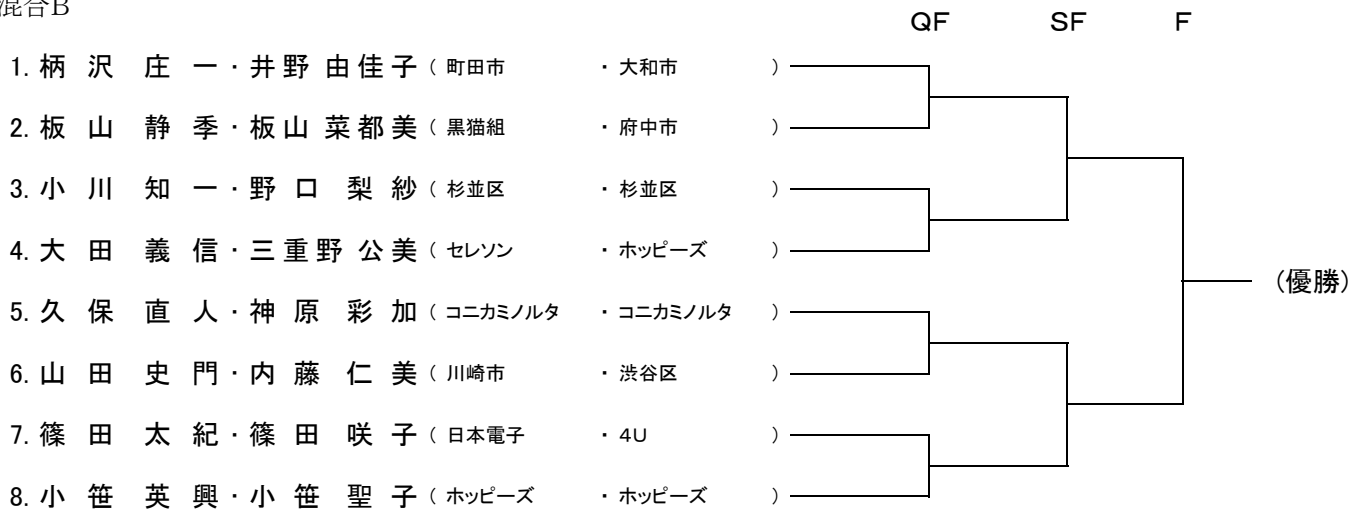

◆第56回多摩社会人オープン・ダブルス選手権大会 決勝トーナメント

一般男子A

一般男子B

一般女子A

一般女子B

混合A

混合B

男子45才以上