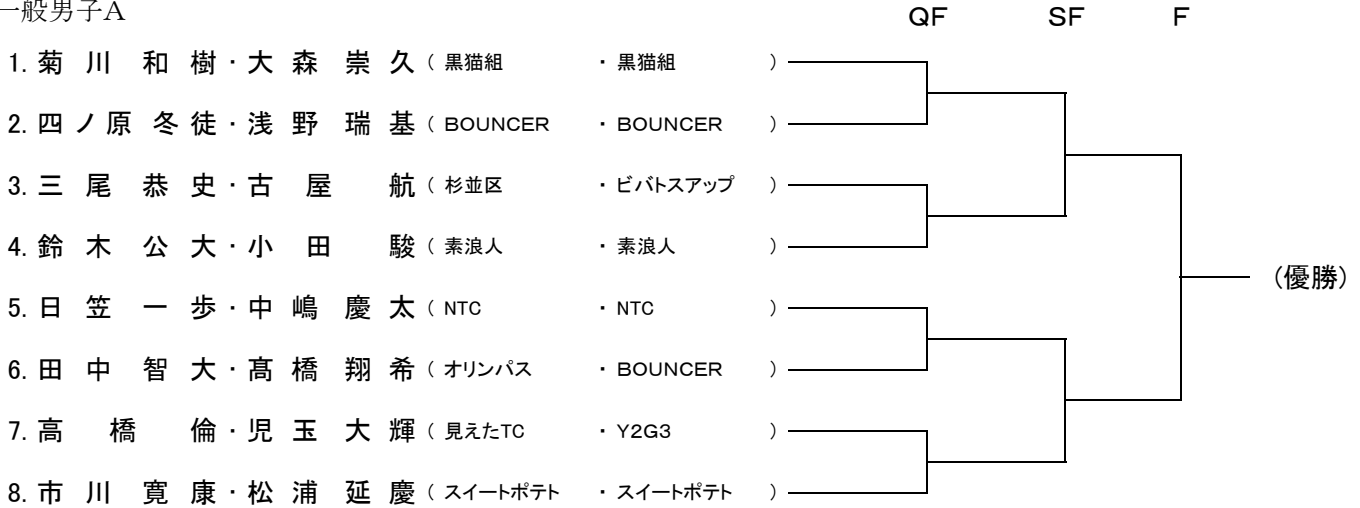

◆第56回多摩社会人オープン・ダブルス選手権大会 決勝トーナメント

一般男子A

一般男子B

一般女子A

一般女子B

混合A

混合B

男子45才以上