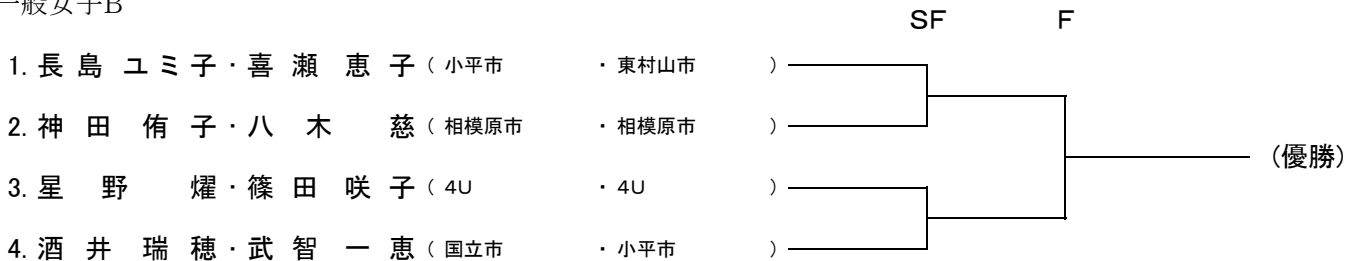

◆第56回多摩社会人オープン・ダブルス選手権大会 決勝トーナメント

一般男子A

一般男子B

一般女子A

一般女子B

混合A

混合B

男子45才以上